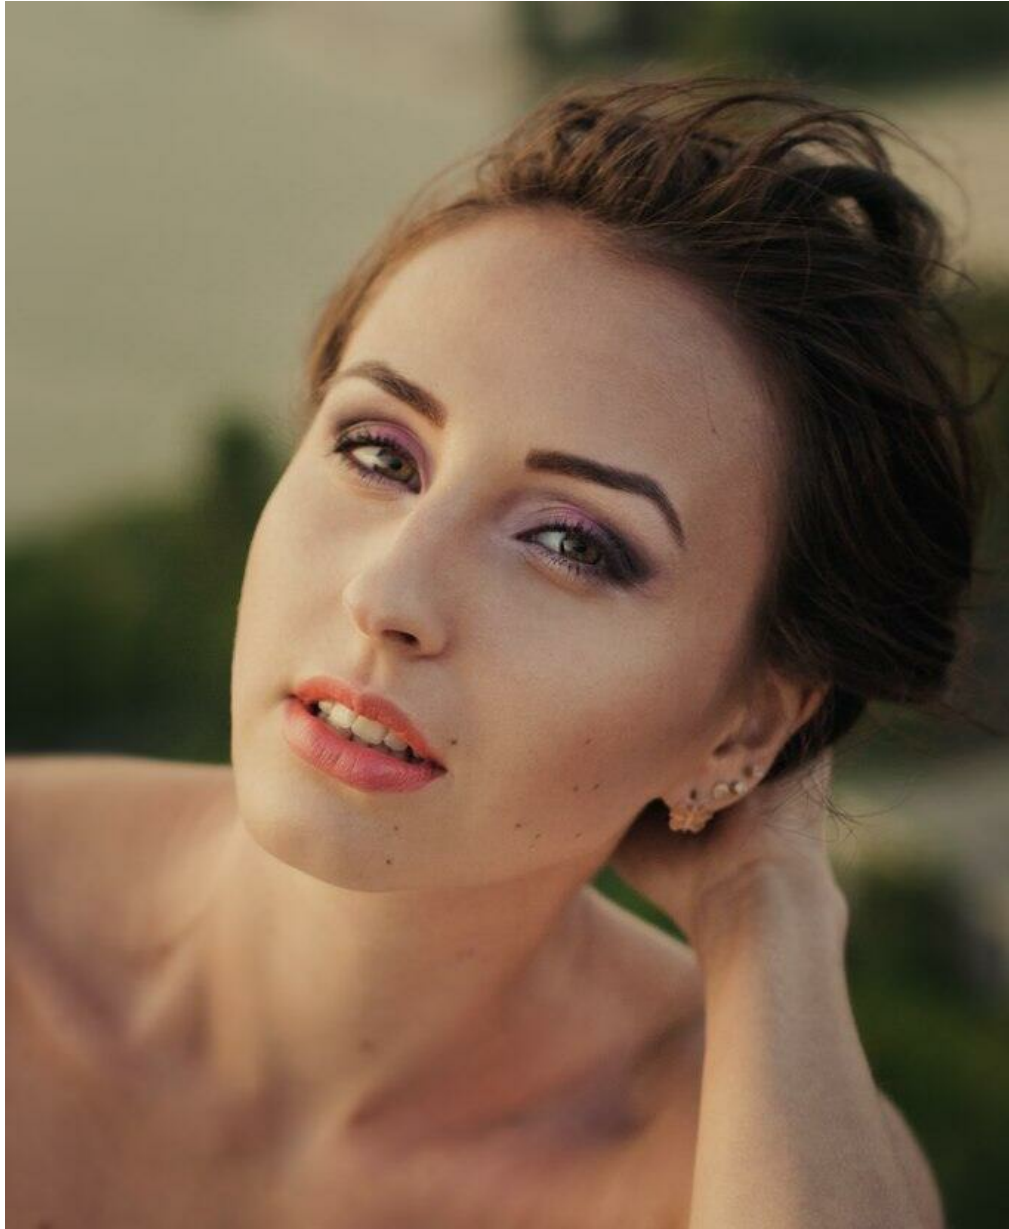

ZHANNA LUKASHENKO

Größe: 170, Gewicht: 50, Brust: 88, Taille: 63, Hüfte: 88
<https://podium.im/de/models/zhanna-lukashenko>