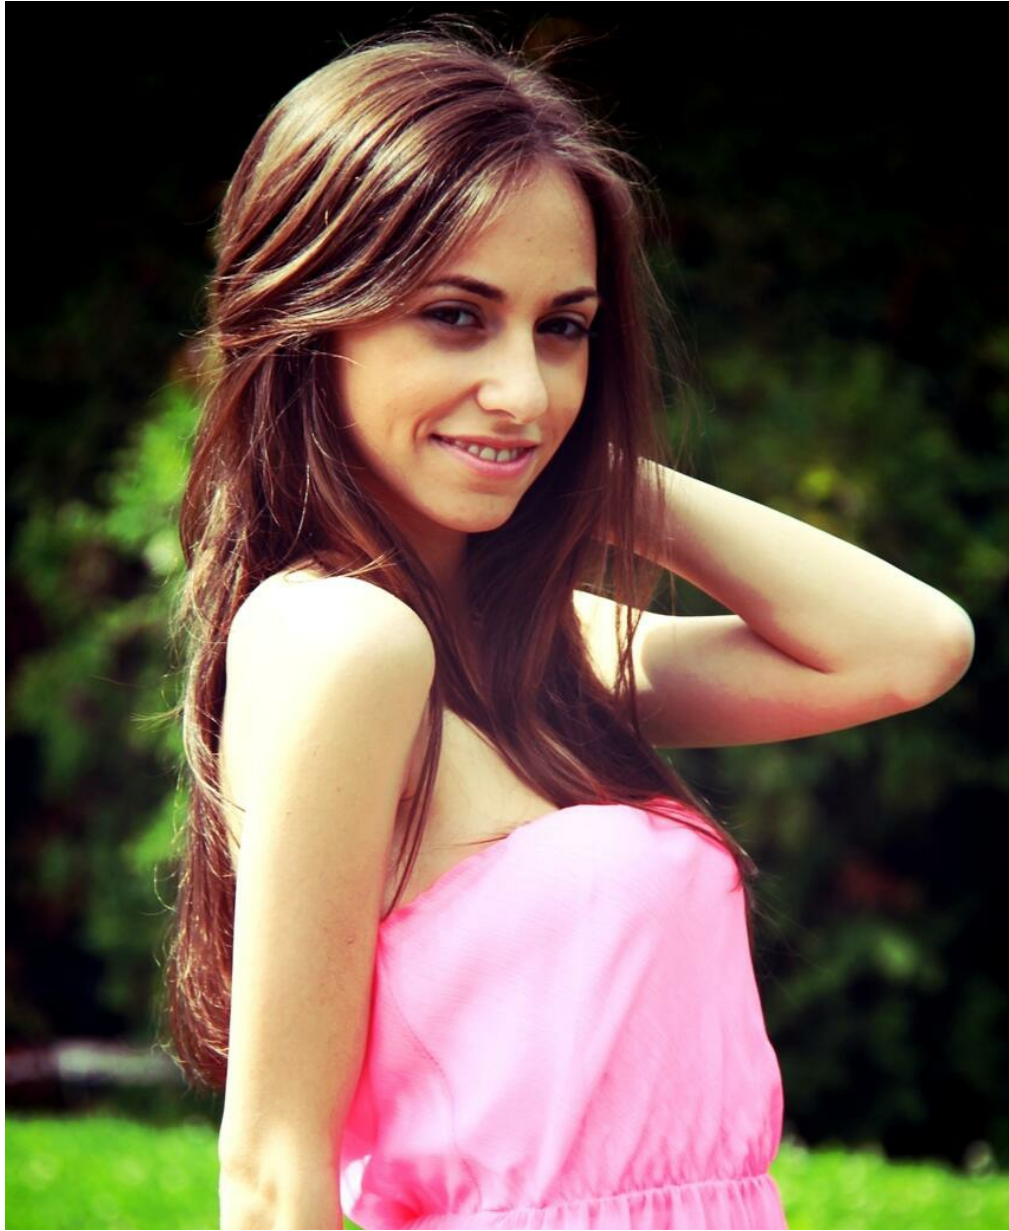

VIKTORIA BEKER

altura: 168, peso: 40, pecho: 80, cintura: 60, caderas: 80
<https://podium.im/es/models/viktoria-beker>