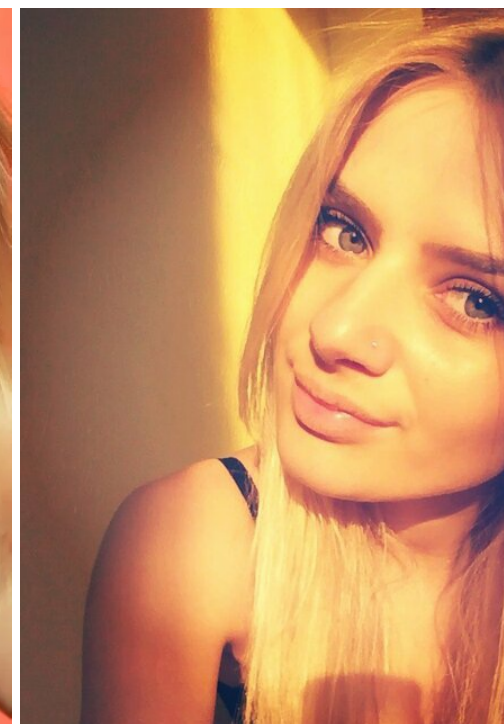

# NATALIJA FEDORENKO

altura: 167, peso: 45, pecho: 86, cintura: 59, caderas: 88  
<https://podium.im/es/models/natalija-fedorenko>