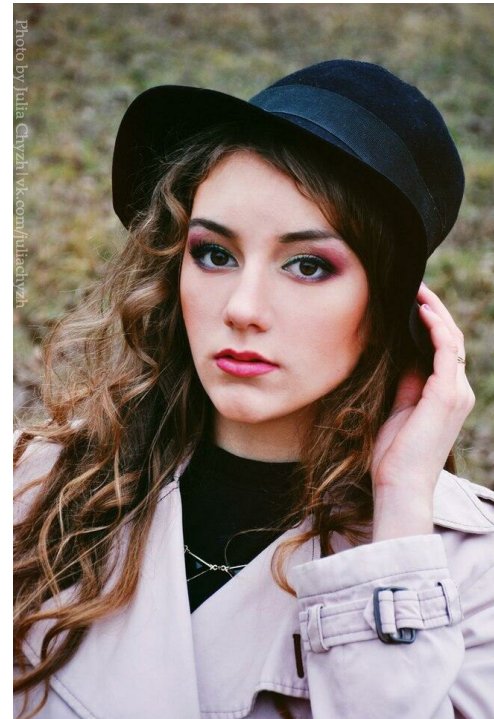

# ALINA KULIK

altura: 178, peso: 54, pecho: 79, cintura: 59, caderas: 89  
<https://podium.im/es/models/alina-kulik>