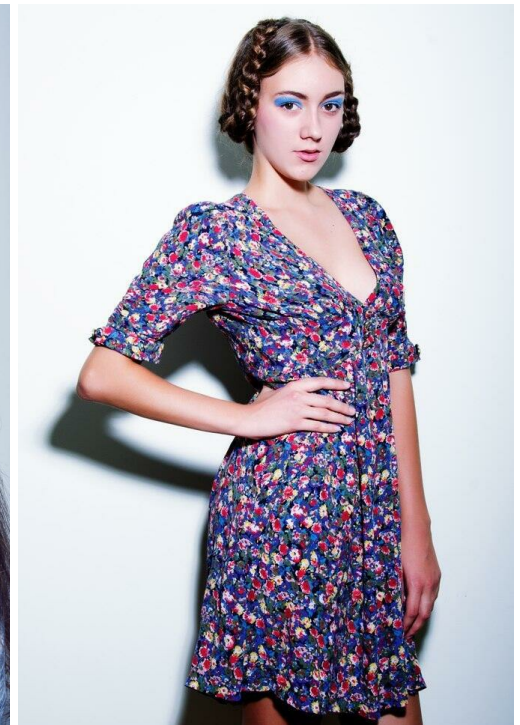

# ALINA KULIK

altura: 178, peso: 54, pecho: 79, cintura: 59, caderas: 89  
<https://podium.im/es/models/alina-kulik>