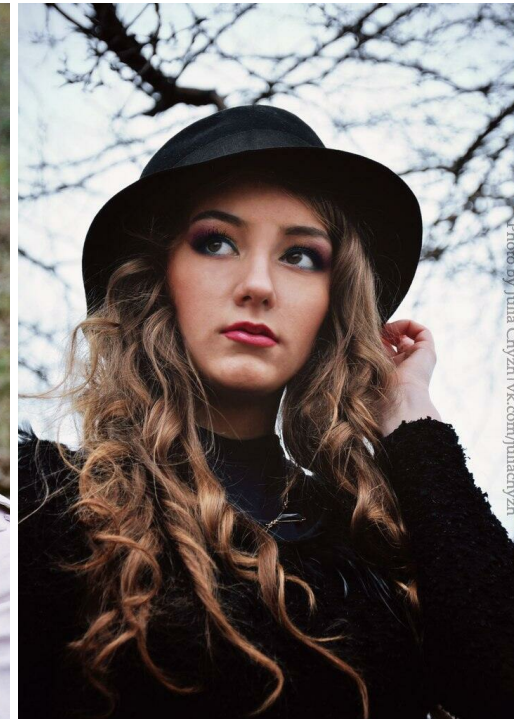

# ALINA KULIK

altura: 178, peso: 54, pecho: 79, cintura: 59, caderas: 89  
<https://podium.im/es/models/alina-kulik>