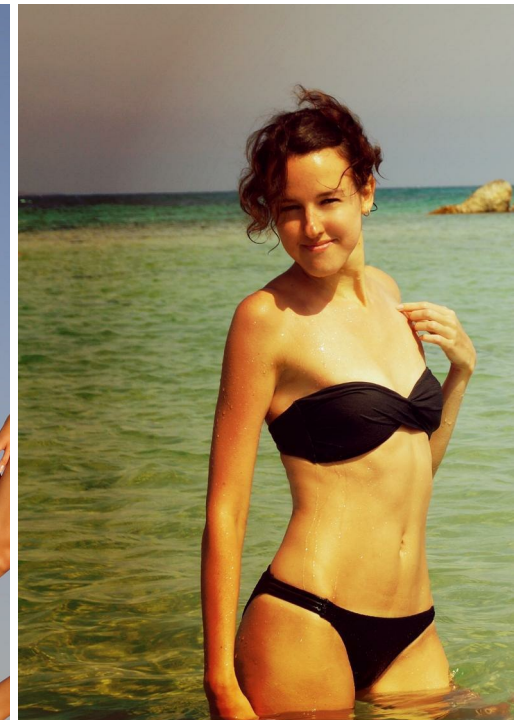

# SAINT DEVIL

рост: 180, вес: 58, грудь: 84, талия: 60, бедра: 90  
<https://podium.im/en/models/saint-devil>