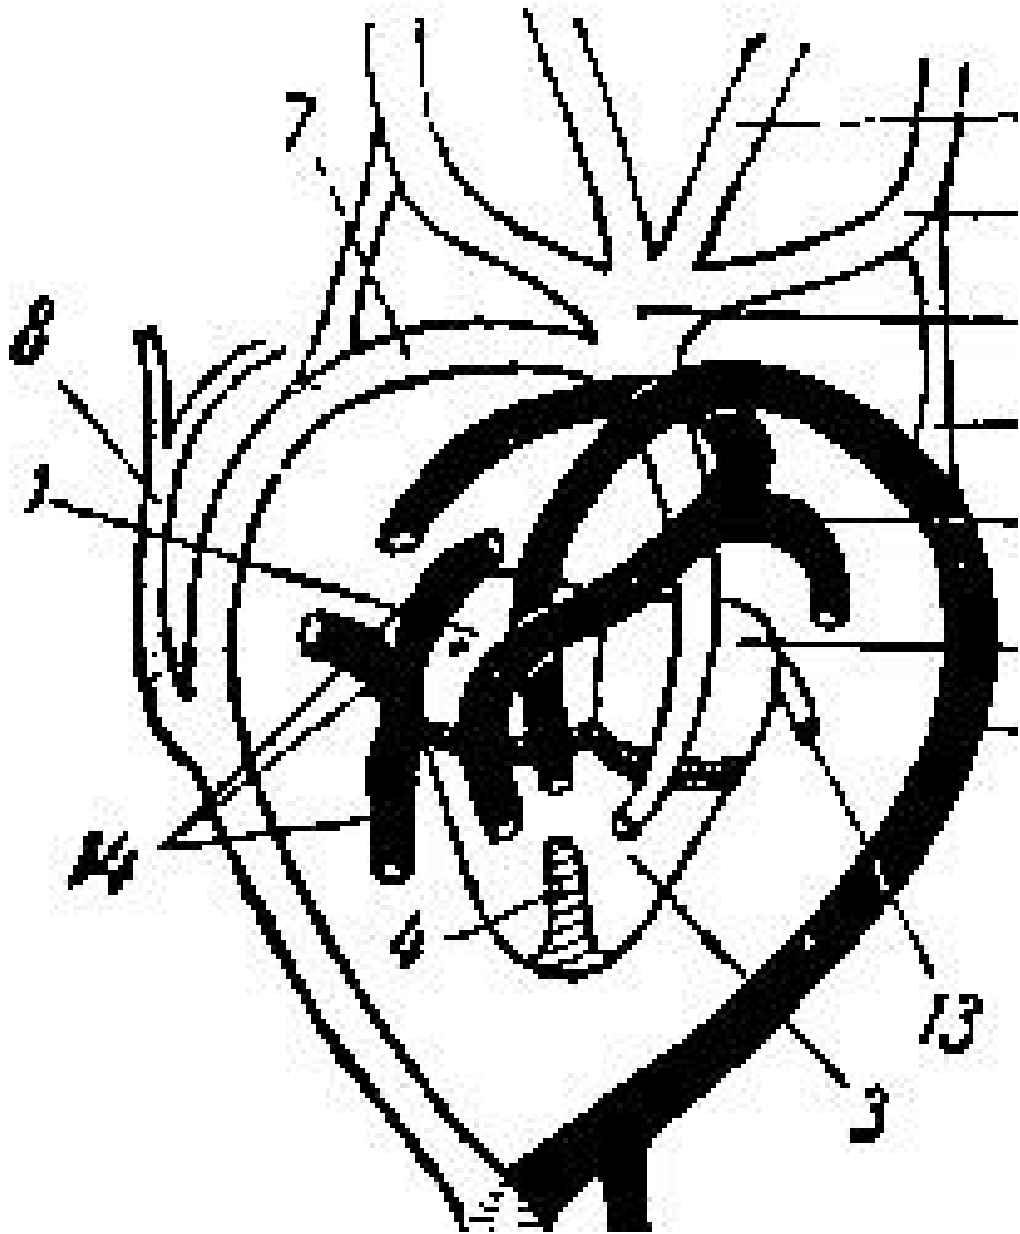

LOLA M

altura: 179, peso: 55, pecho: 85, cintura: 60, caderas: 91

<https://podium.im/es/models/lola-27>