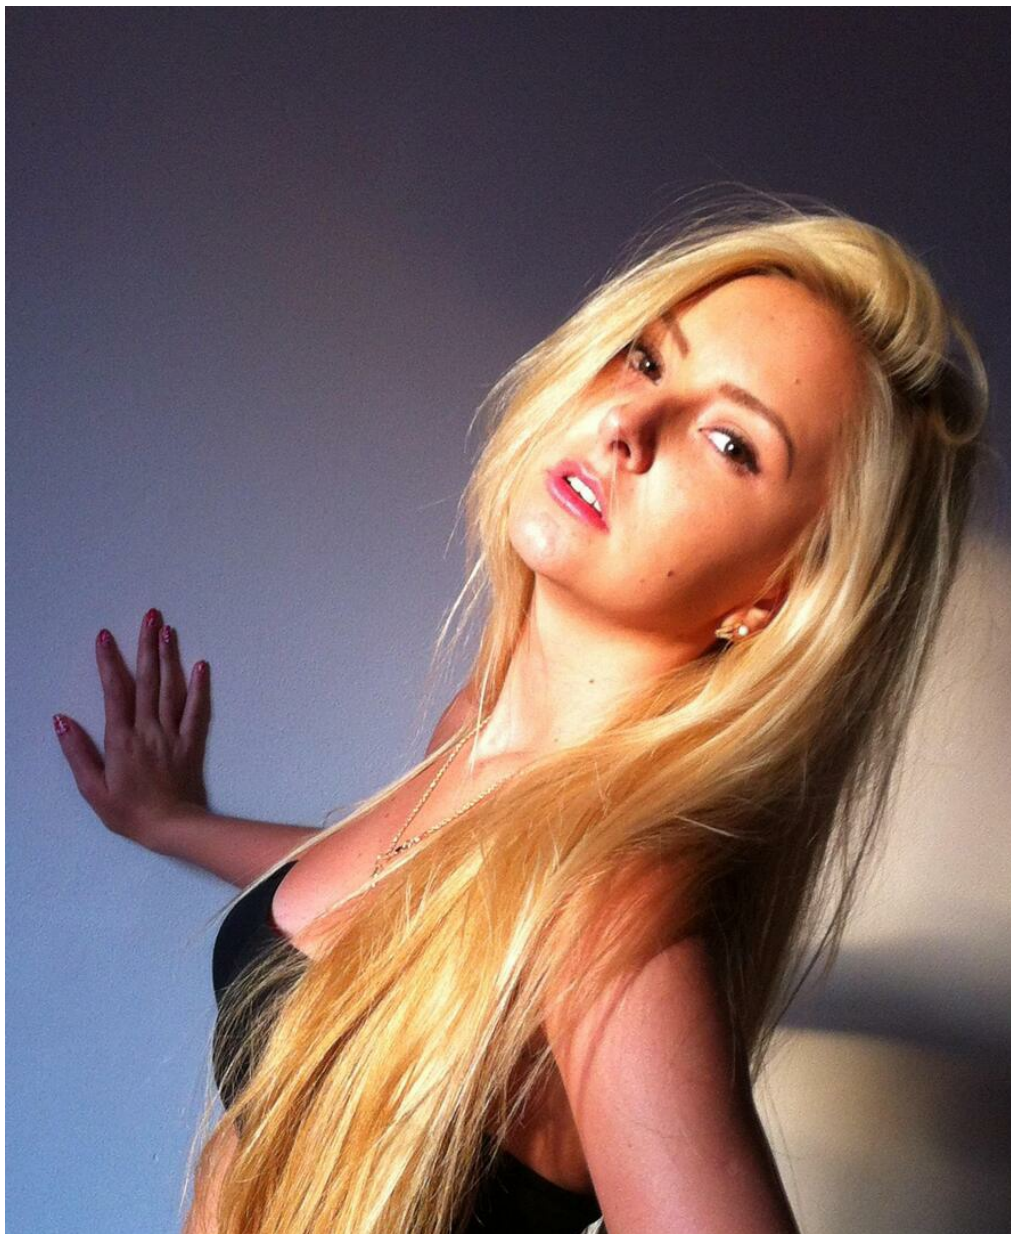

# OL'GA ROZHKOVA

altura: 173, peso: 53, pecho: 90, cintura: 61, caderas: 92  
<https://podium.im/es/models/olga-rozhkova>