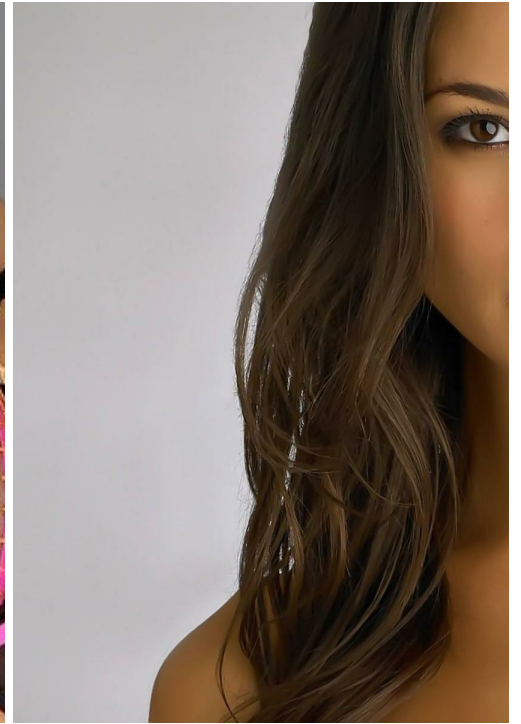

CHRIS RADOSLAVOVA

altura: 170, peso: 60, pecho: 90, cintura: 60, caderas: 90
<https://podium.im/es/users/radoslavova>