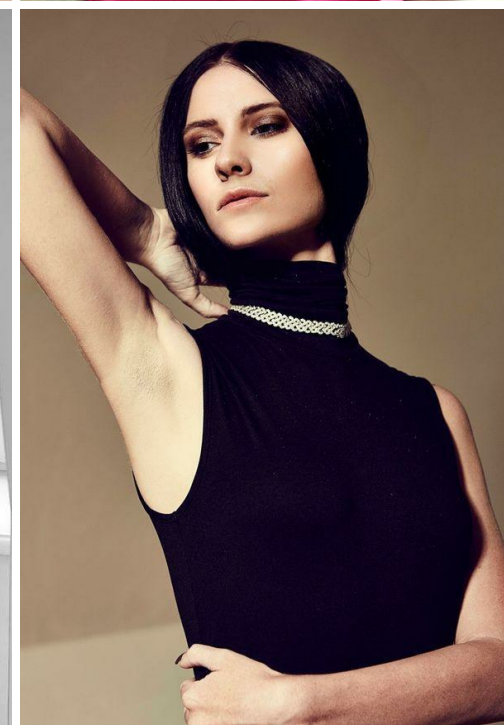

DASHA DIRA

altura: 176, peso: 59, pecho: 91, cintura: 60, caderas: 93
<https://podium.im/es/models/dasha-dira>