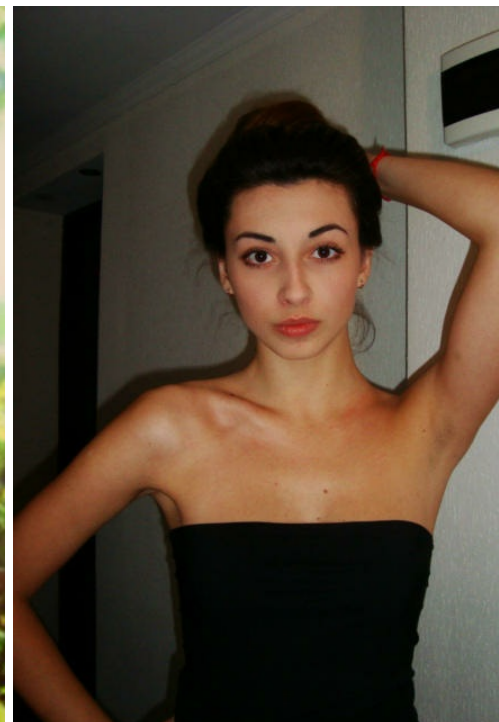

# LIZA SKRIPKA

altura: 170, peso: 53, pecho: 85, cintura: 63, caderas: 91  
<https://podium.im/es/models/liza-skripka>