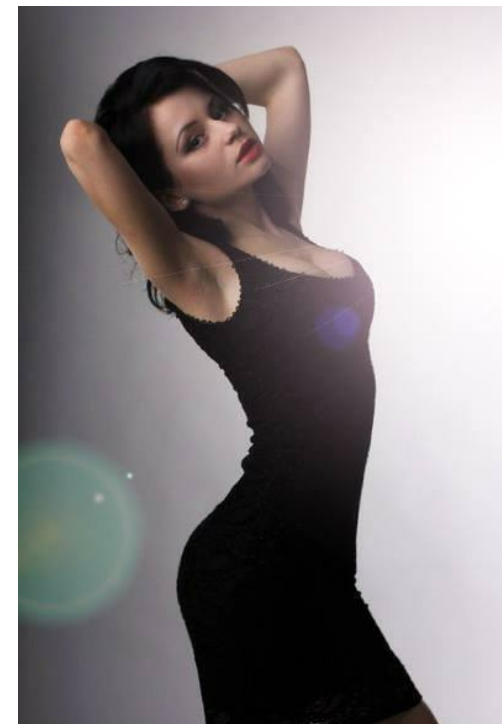

# TINA RUBINSHTEJN

altura: 160, peso: 45, pecho: 78, cintura: 59, caderas: 87  
<https://podium.im/es/models/tina-candy>