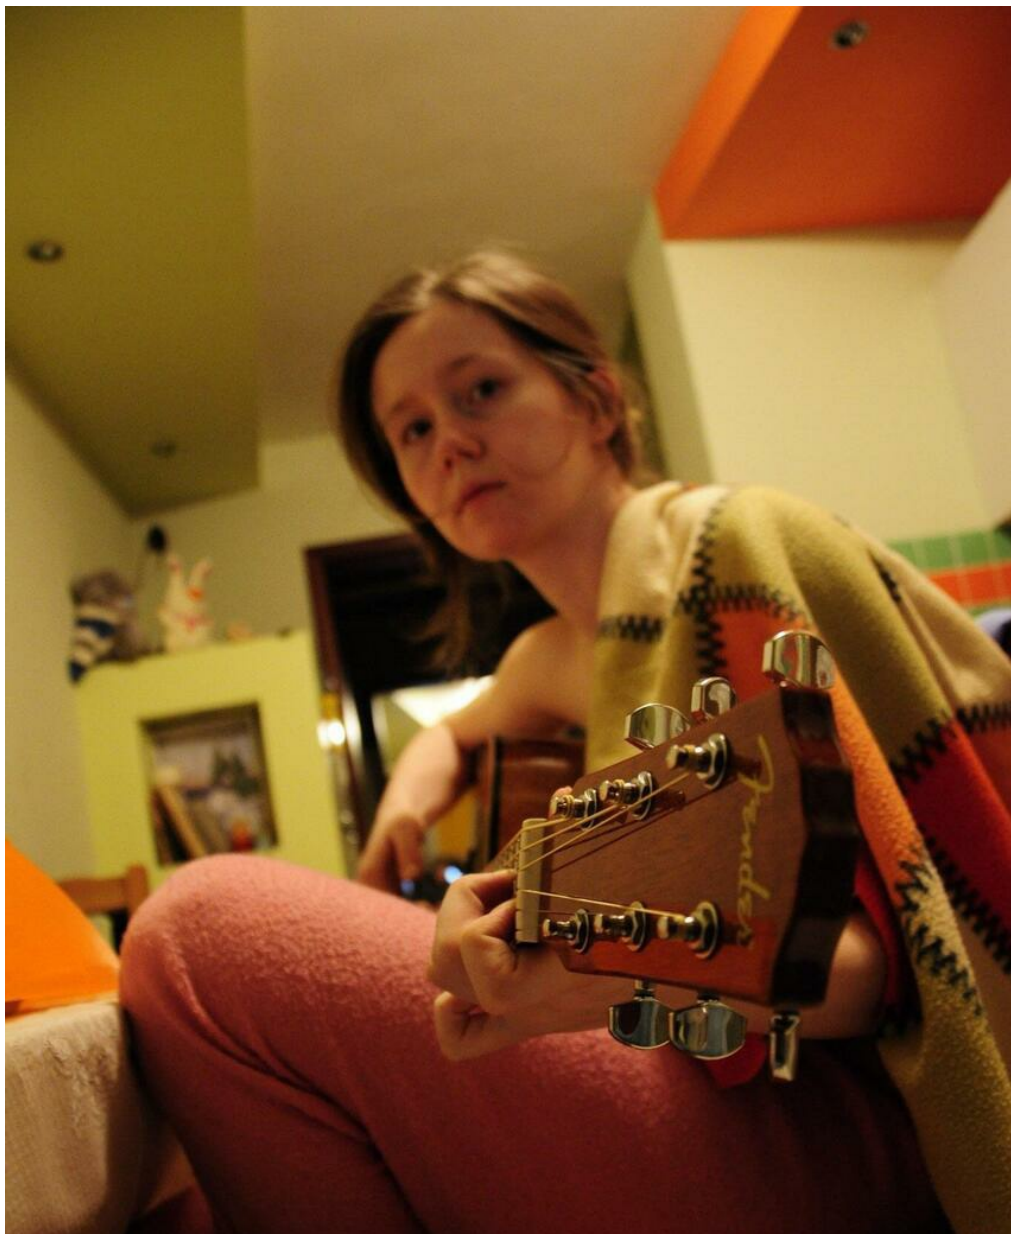

OL'GA KATKOVA

altura: 170, peso: 60, pecho: 90, cintura: 60, caderas: 90
<https://podium.im/es/models/olga-katkova>