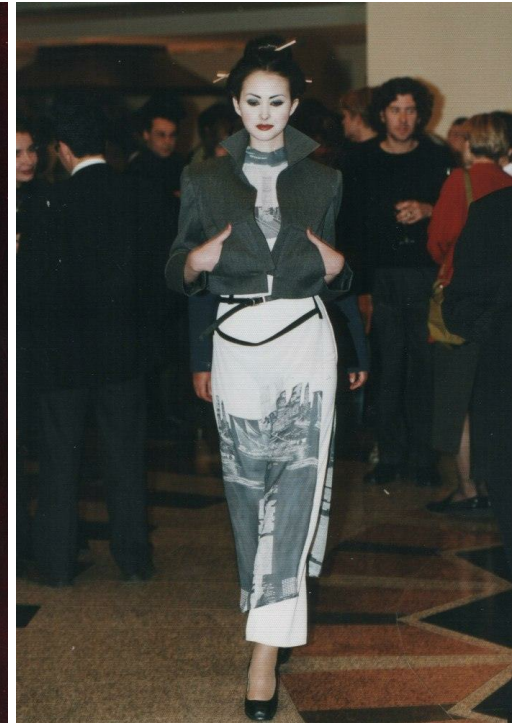

ALENA LAZAREVA

рост: 177, вес: 60, грудь: 86, талия: 65, бедра: 96
<https://podium.im/models/alena-lazareva>