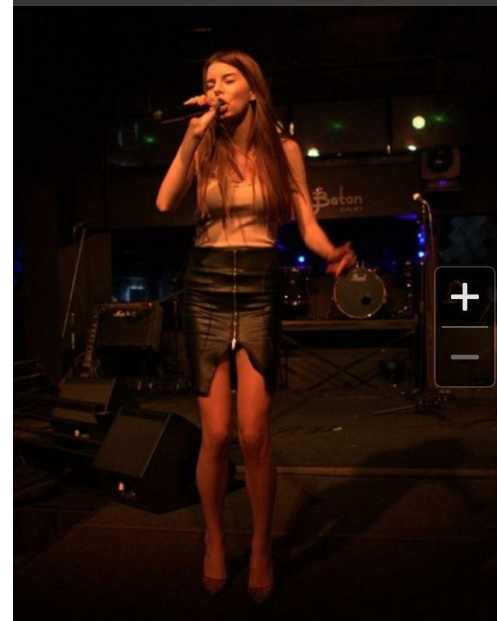

VALERIJA BELOVA

altura: 170, peso: 45, pecho: 85, cintura: 60, caderas: 84
<https://podium.im/es/models/valerija-belova>

Нет сети 18:10 8%

9 из 125

Нет сети 18:10 8%

1 из 125