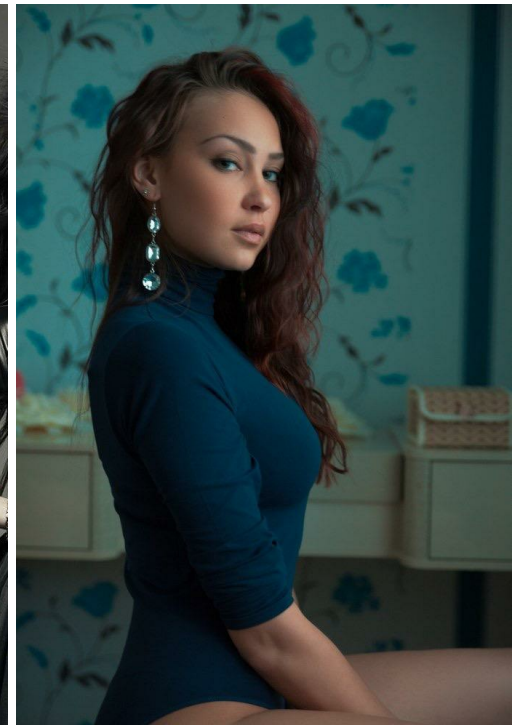

NELLY SAFARGALIEVA

зріст: 162, вага: 47, груди: 90, талія: 60, стегна: 90
<https://podium.im/ua/models/nelly-safargalieva>