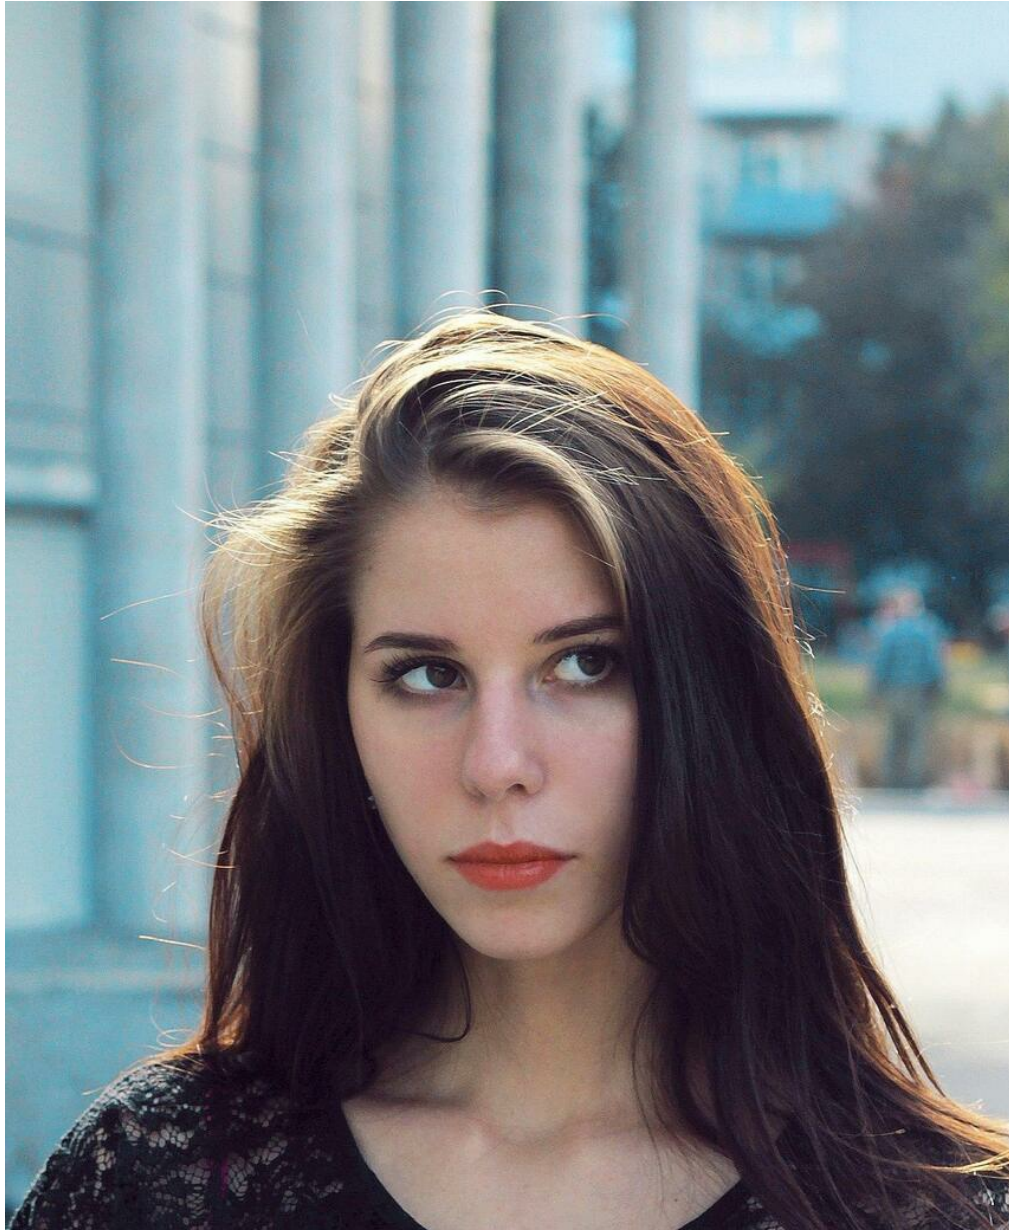

# NATALIE SHAVRO

altura: 172, peso: 46, pecho: 81, cintura: 59, caderas: 85  
<https://podium.im/es/models/natalie-shavro>