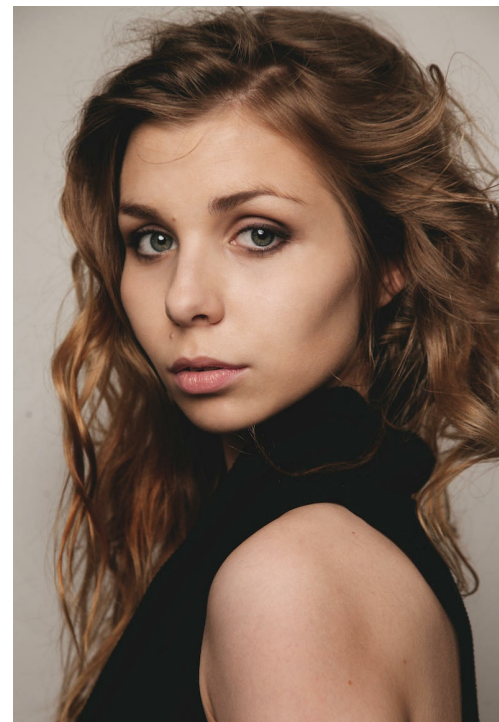

ASYA MURAVIEVA

altura: 167, peso: 50, pecho: 82, cintura: 61, caderas: 84
<https://podium.im/es/actors/asya-muravieva>