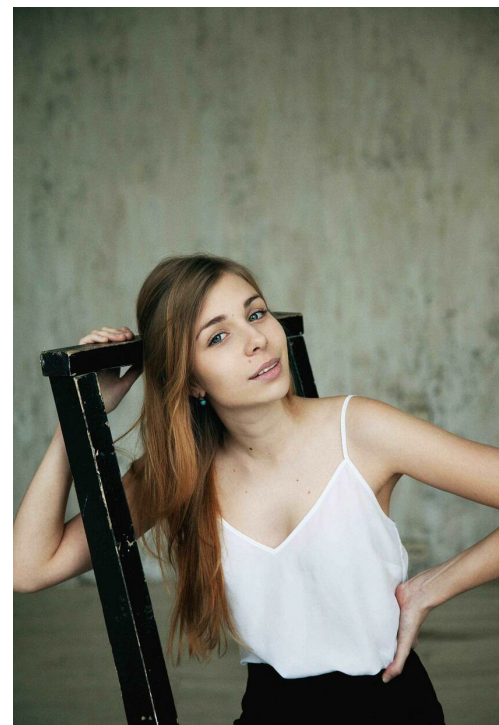

ASYA MURAVIEVA

altura: 167, peso: 50, pecho: 82, cintura: 61, caderas: 84
<https://podium.im/es/actors/asya-muravieva>