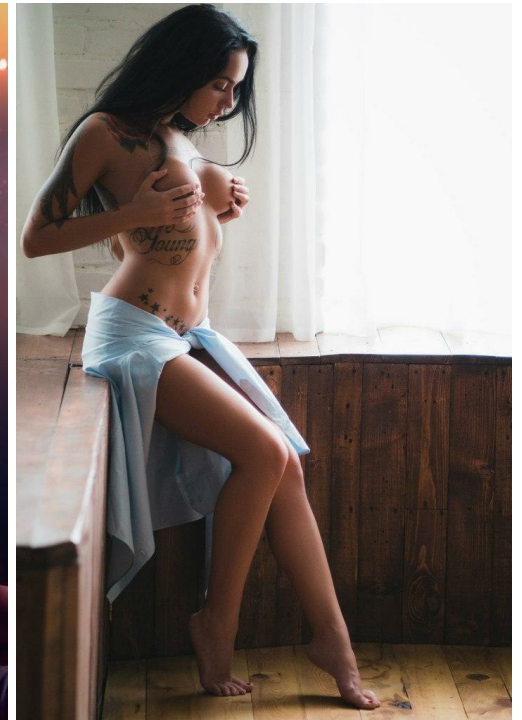

# YANA MARKINA

altura: 162, peso: 48, pecho: 90, cintura: 63, caderas: 87  
<https://podium.im/es/models/yana-markina>