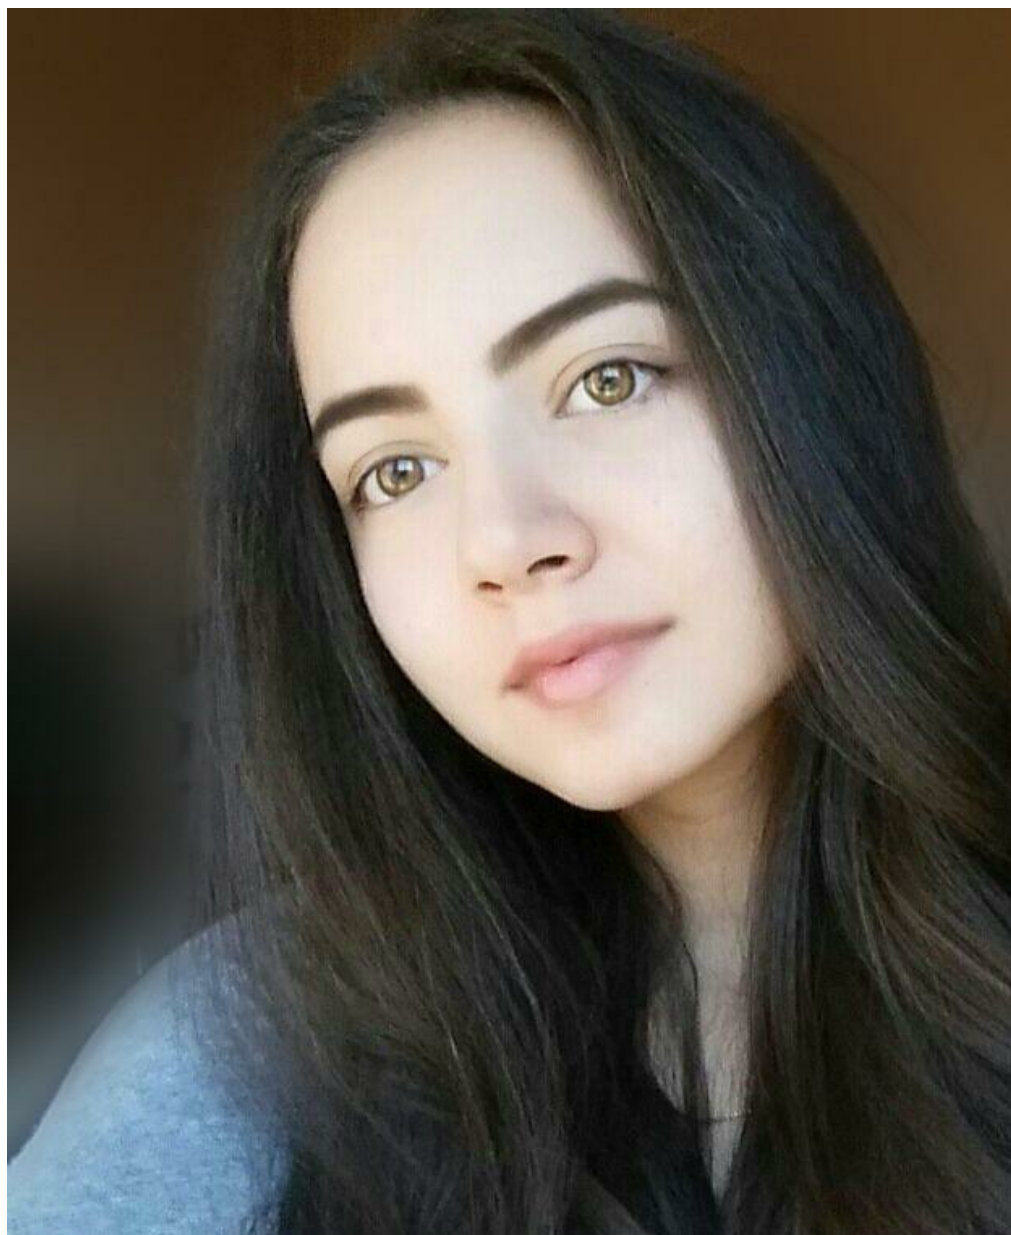

DIANA GROSS

altura: 166, peso: 47, pecho: 75, cintura: 58, caderas: 90
<https://podium.im/es/models/diana-gross>