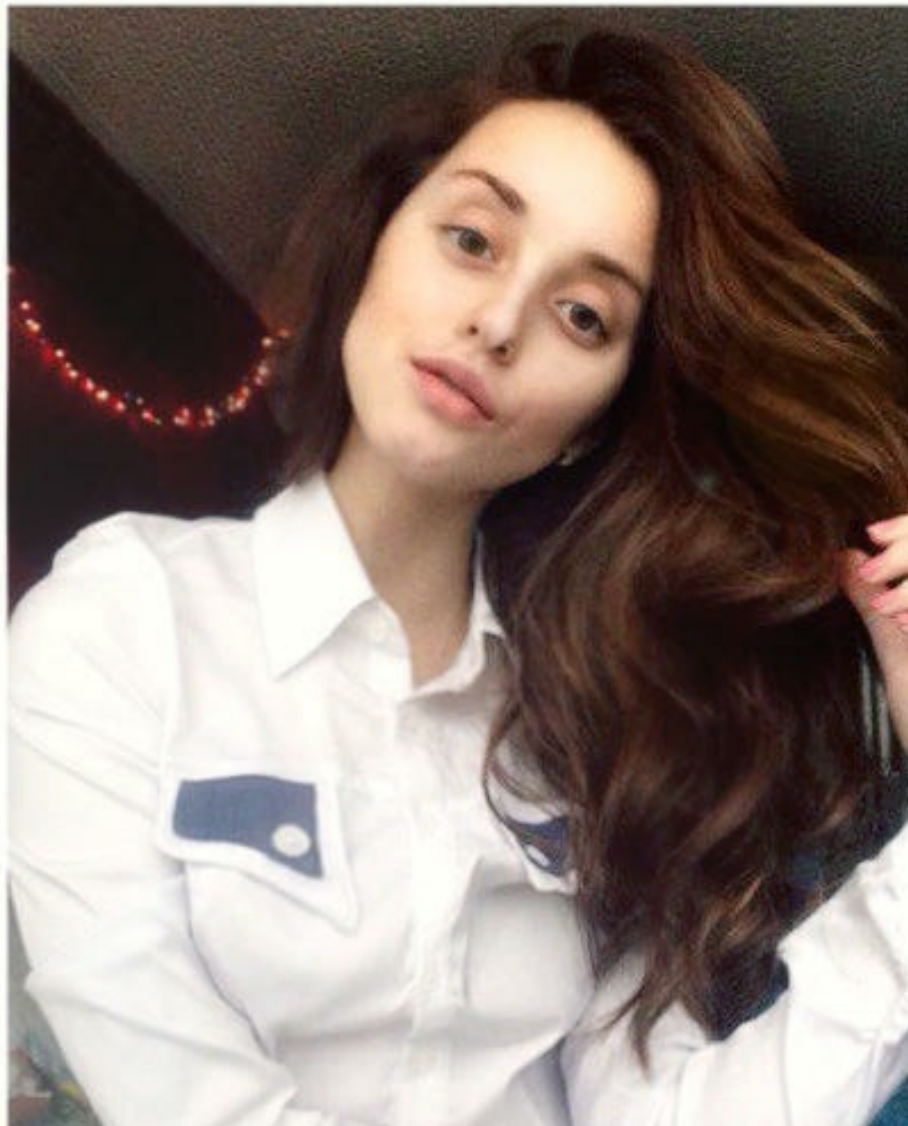

ANNA FEDOROVA

зріст: 165, вага: 45, груди: 81, талія: 62, стегна: 86
<https://podium.im/ua/models/anna-fedorova555>