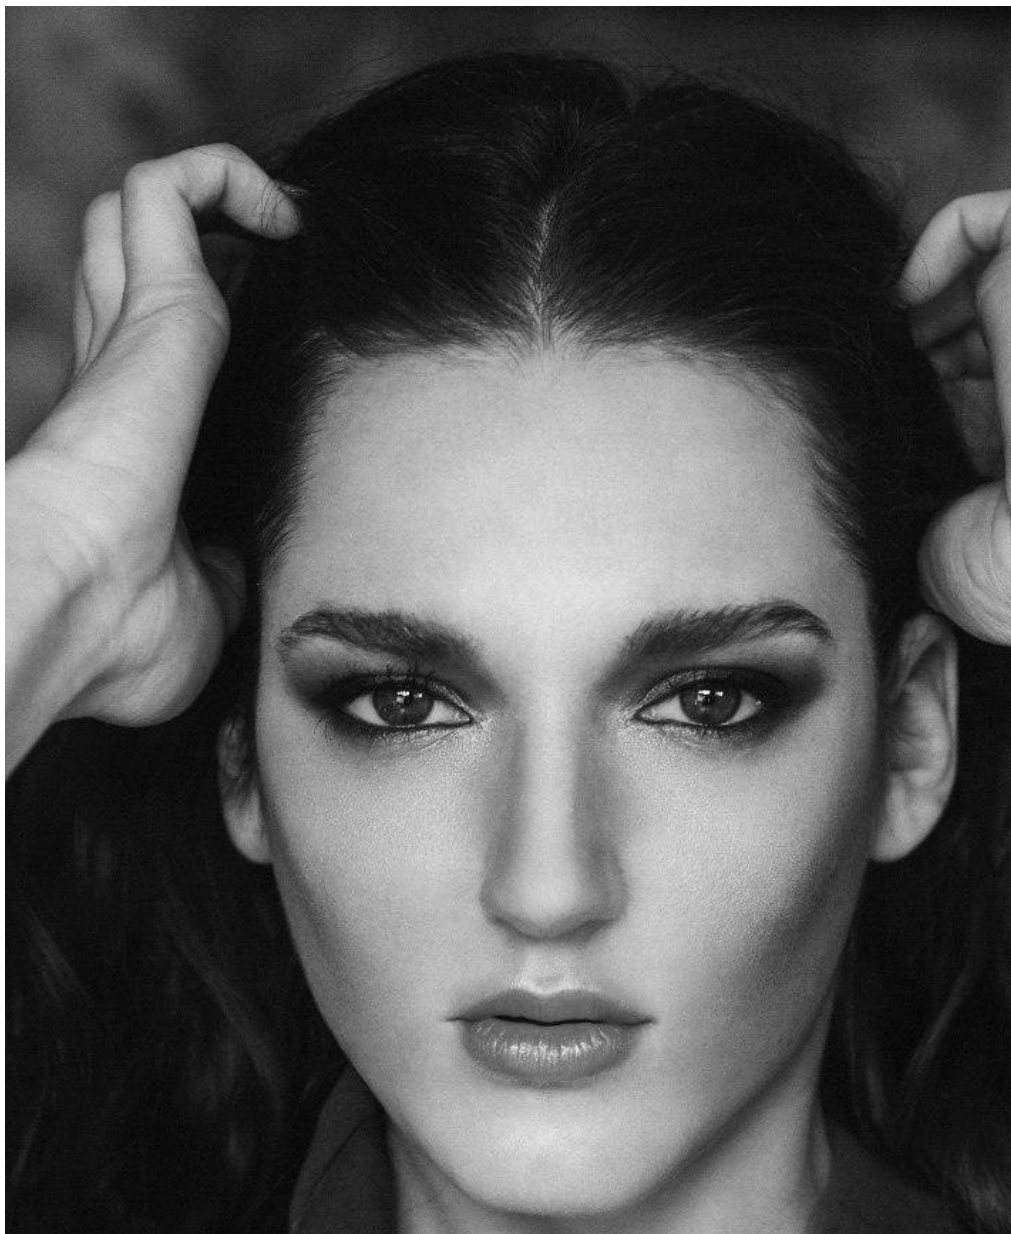

CHRISTINA HLUSOVA

altura: 170, peso: 50, pecho: 86, cintura: 61, caderas: 90
<https://podium.im/es/models/christina-hlusova>