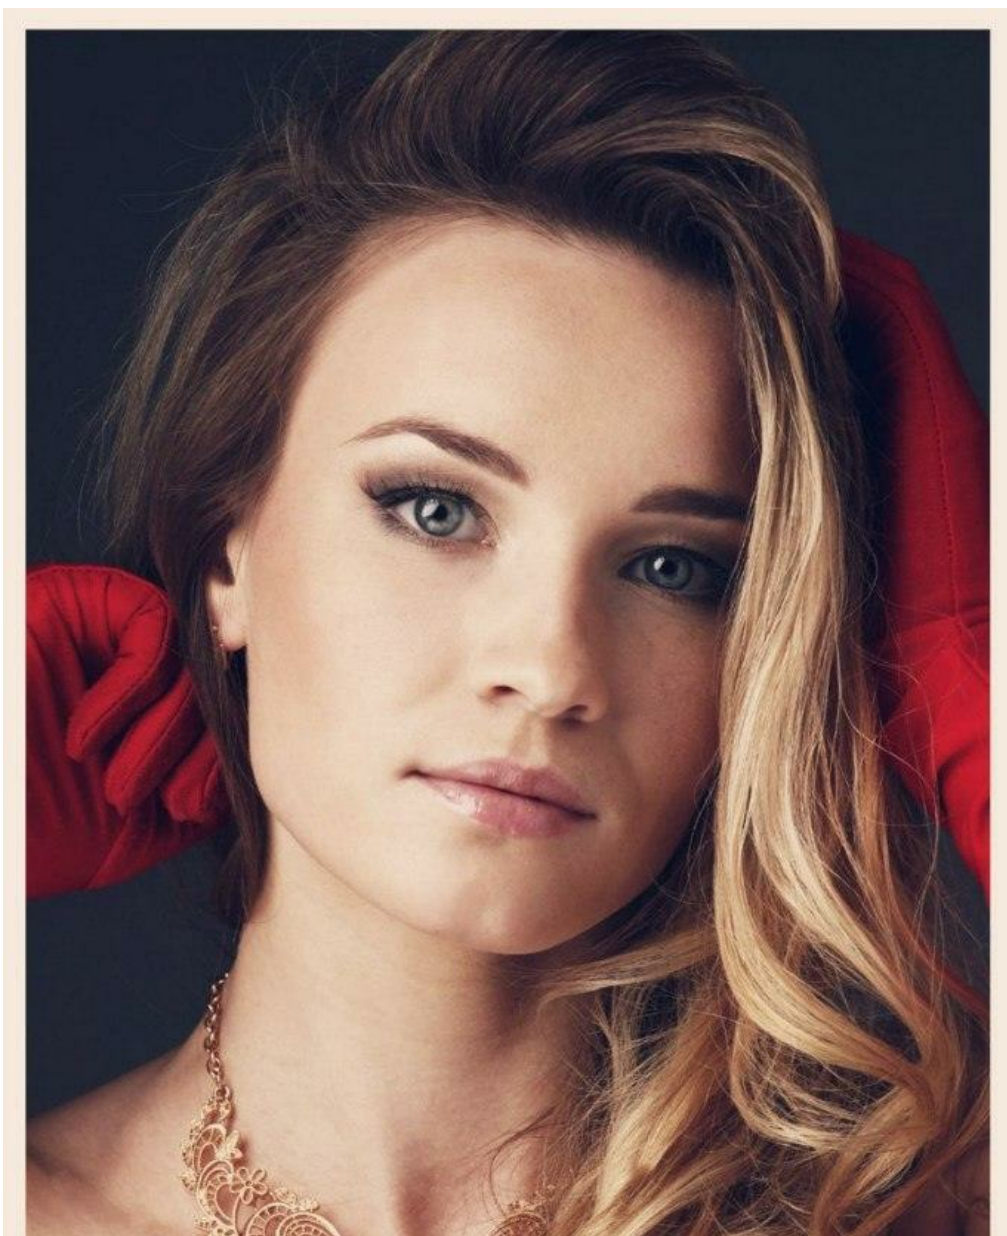

# YULIYA TREGUBOVA

altura: 167, peso: 47, pecho: 90, cintura: 60, caderas: 90  
<https://podium.im/es/models/yuliya-tregubova>