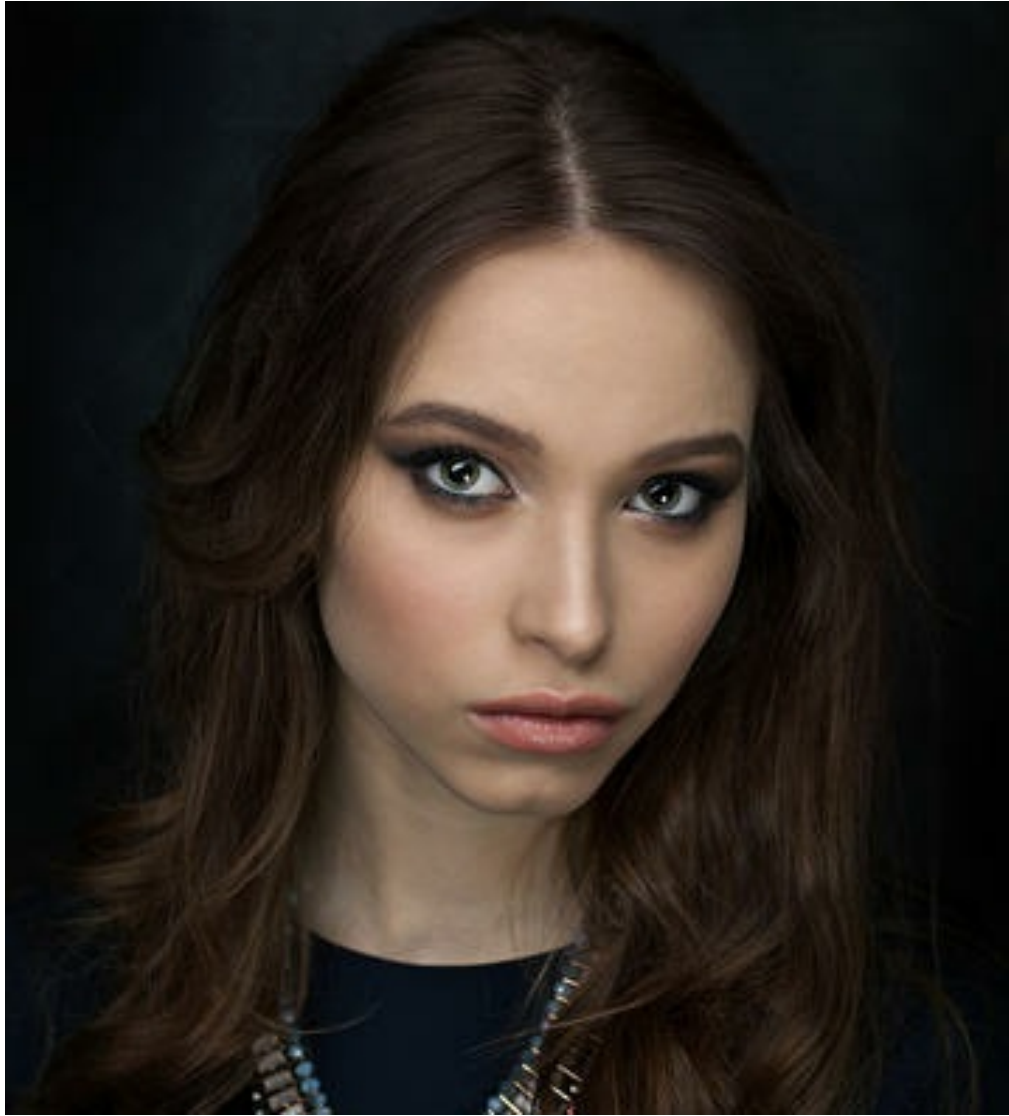

ELIZABETH KAZAKEVICH

身高: 160, 胸围: 44, 腰围: 86, 臀围: 62, 鞋码: 86

<https://podium.im/cn/models/elizabeth-kazakevich>