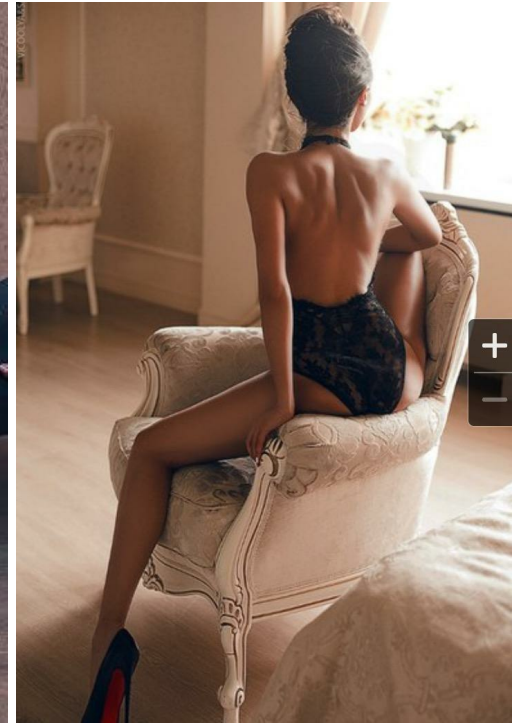

DOMINIKA SANA

altura: 170, peso: 47, pecho: 83, cintura: 60, caderas: 89
<https://podium.im/es/models/dominika-sana>