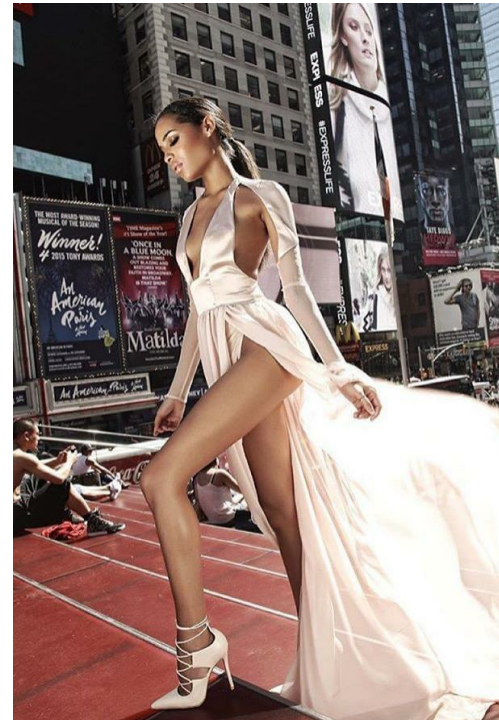

DOMINIKA SANA

altura: 170, peso: 47, pecho: 83, cintura: 60, caderas: 89
<https://podium.im/es/models/dominika-sana>