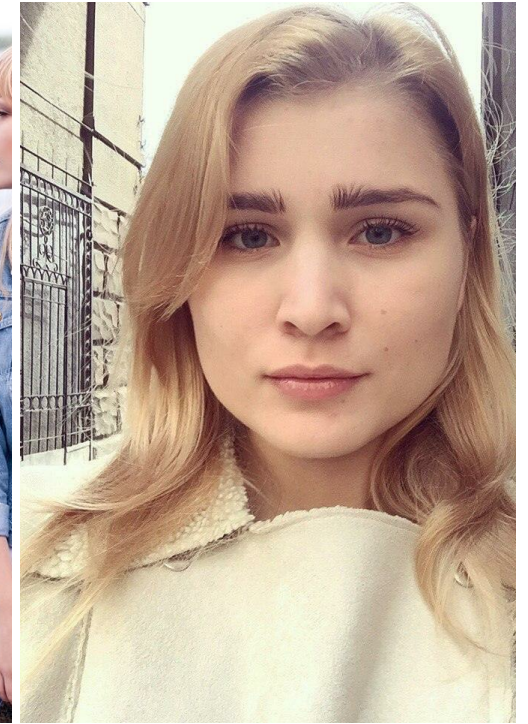

# MARIA MATVEYEVA

altura: 170, peso: 52, pecho: 90, cintura: 62, caderas: 87  
<https://podium.im/es/models/mariya-matveyeva>