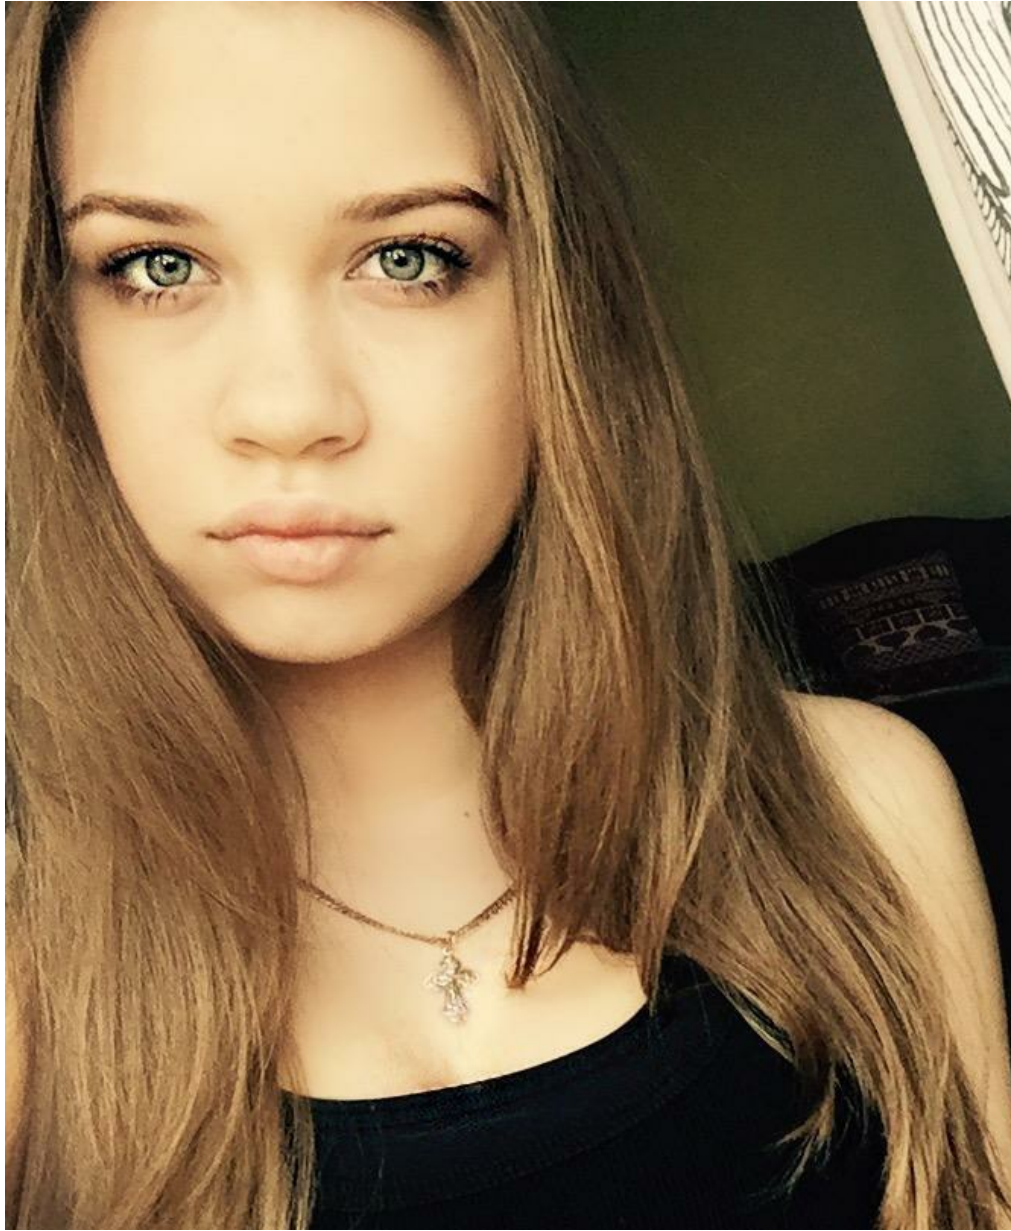

# ALINA LASEVIC

altura: 167, peso: 49, pecho: 89, cintura: 60, caderas: 90  
<https://podium.im/es/models/2502974>