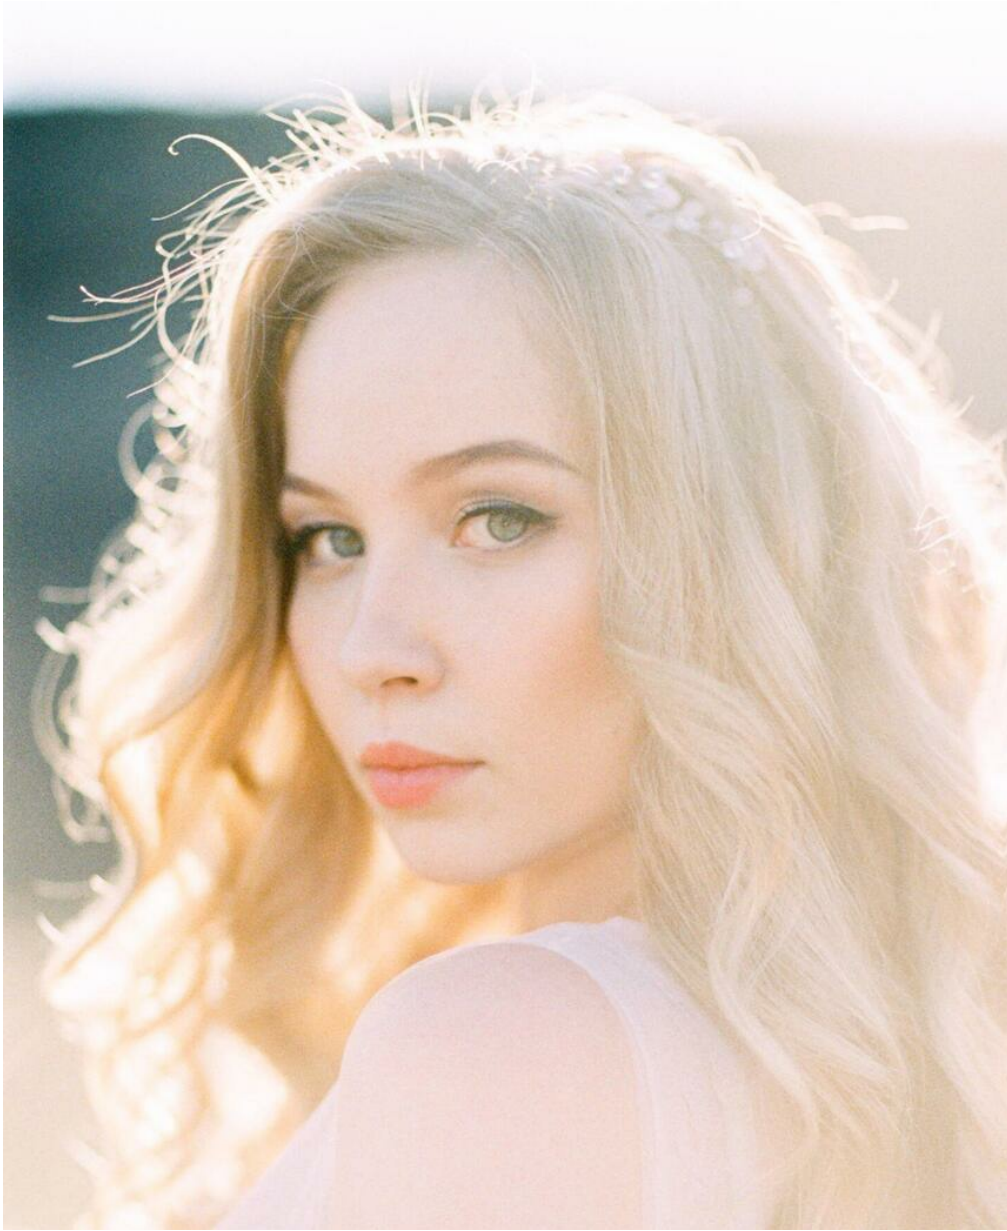

VICTORIYA SIDOROVA

Größe: 175, Gewicht: 58, Brust: 89, Taille: 60, Hüfte: 92
<https://podium.im/de/models/victoriya-sidorova>