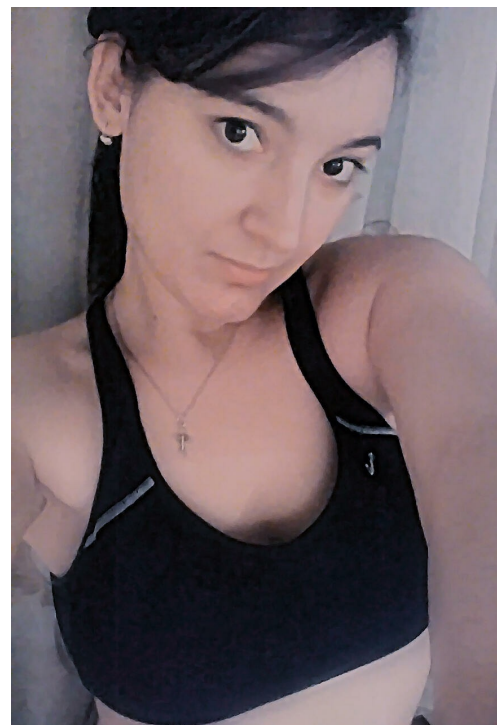

LARYSA SHATOVA

рост: 170, вес: 63, грудь: 93, талия: 70, бедра: 90
<https://podium.im/models/larysa-shatova>