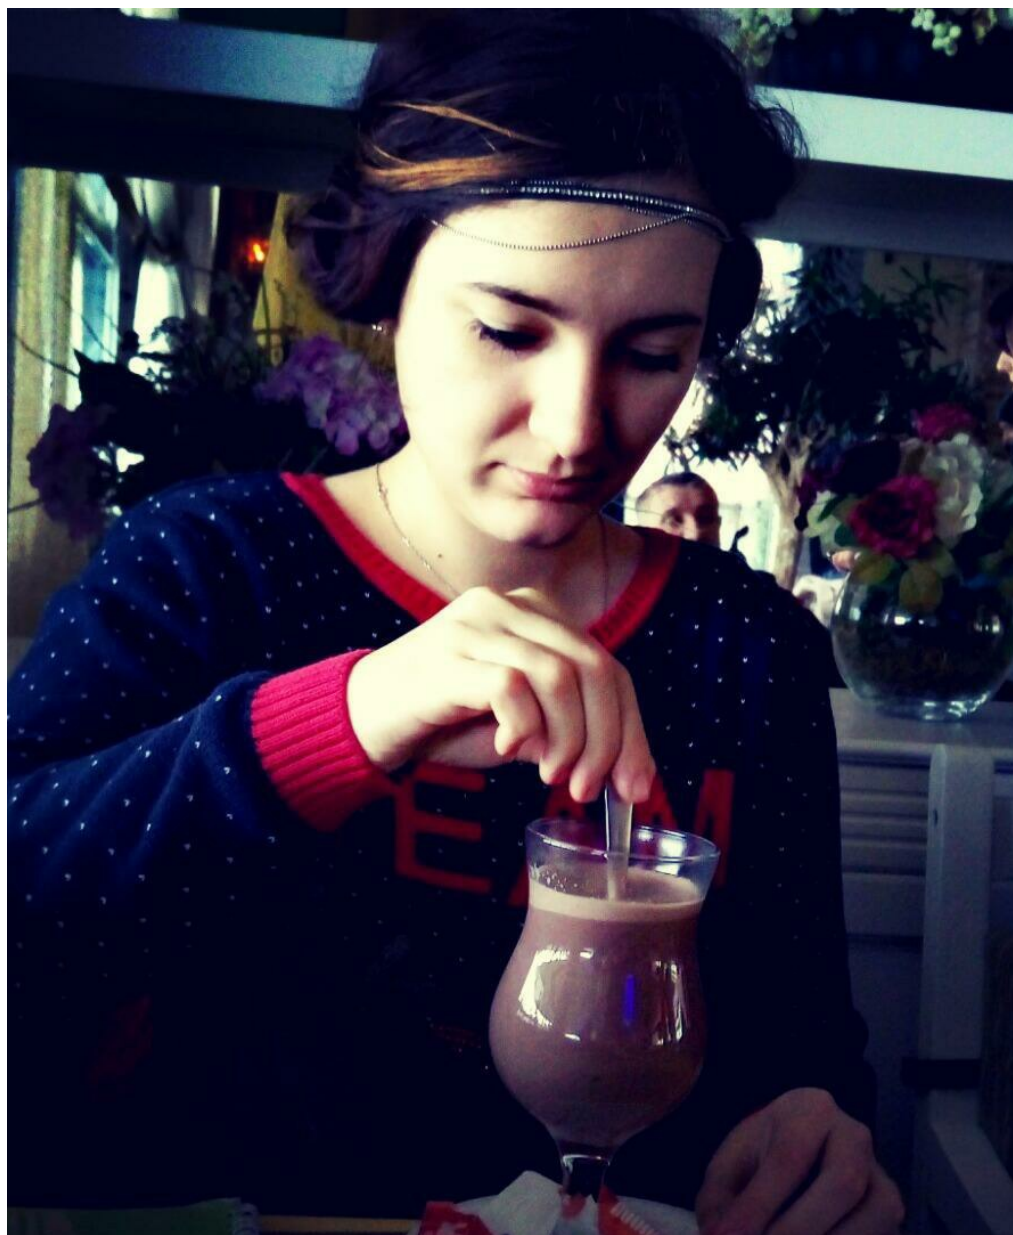

LARYSA SHATOVA

рост: 170, вес: 63, грудь: 93, талия: 70, бедра: 90
<https://podium.im/models/larysa-shatova>