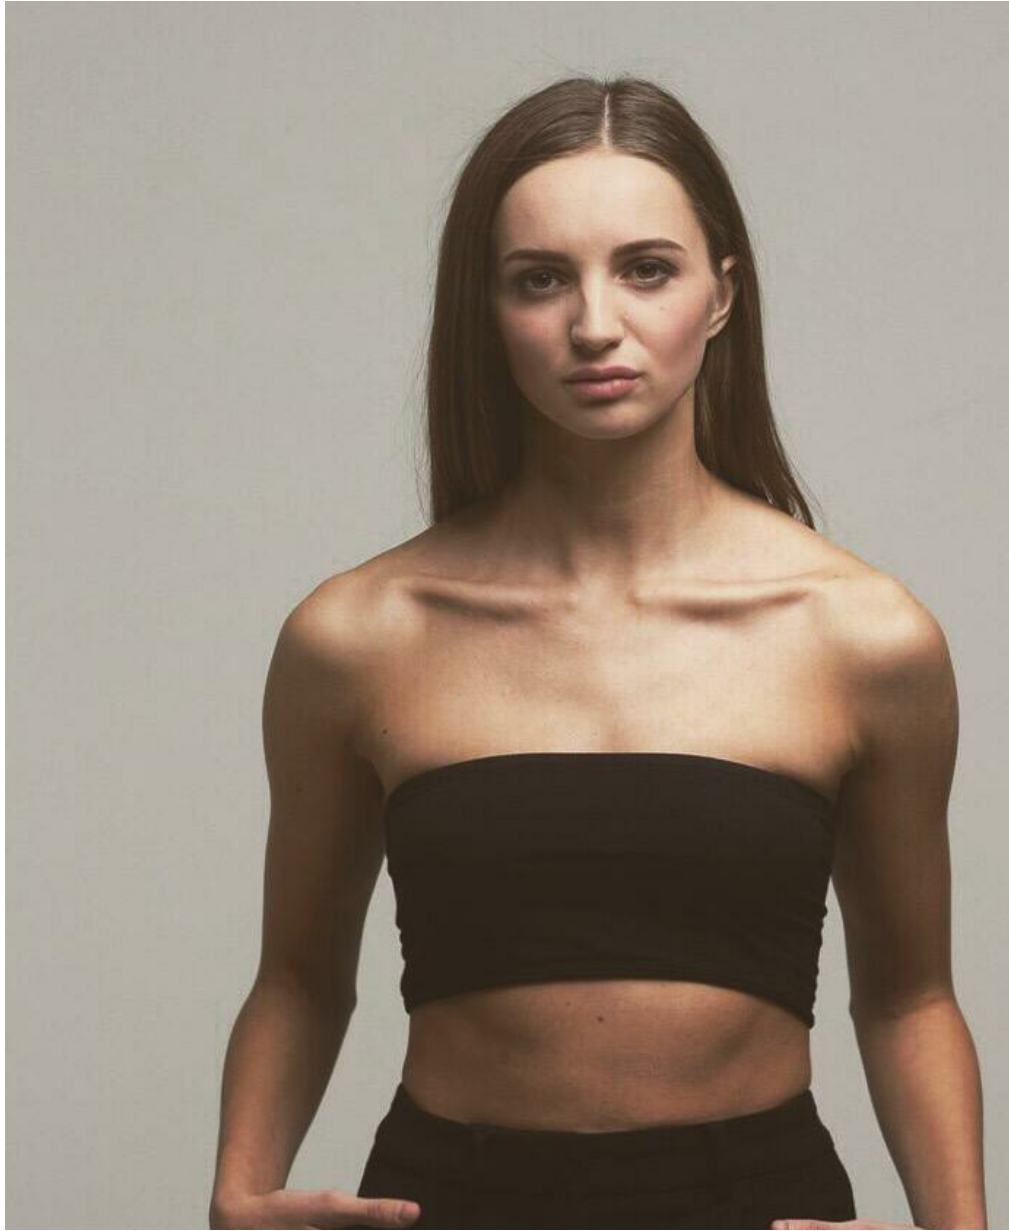

SVETLANA KARASEVA

altura: 165, peso: 48, pecho: 89, cintura: 61, caderas: 91
<https://podium.im/es/models/svetlana-karaseva>