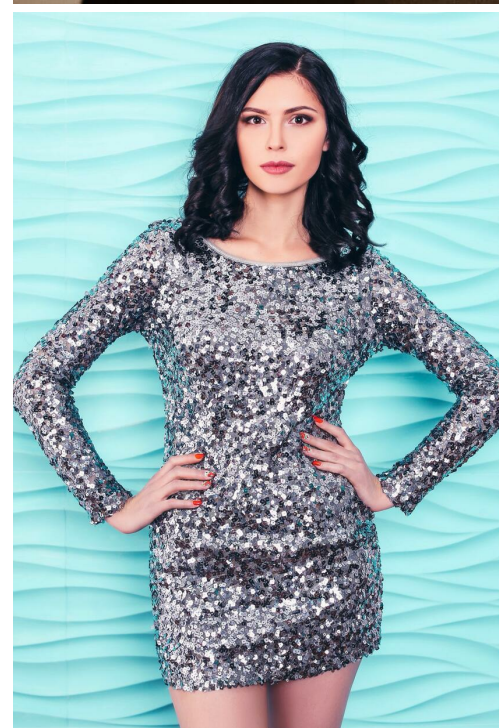

# JULIJA KOPOSOVICH

зріст: 170, вага: 53, груди: 86, талія: 70, стегна: 88  
<https://podium.im/ua/models/julija-koposovich>