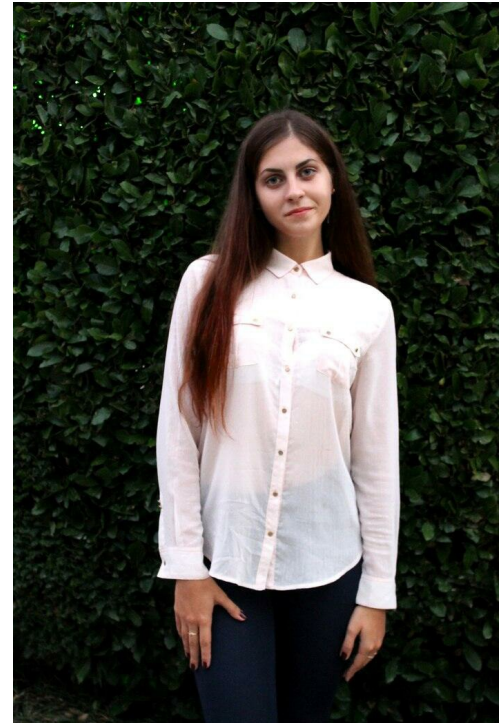

KATRIN KH

altura: 172, peso: 58, pecho: 86, cintura: 62, caderas: 94
<https://podium.im/es/models/katrin-kh>