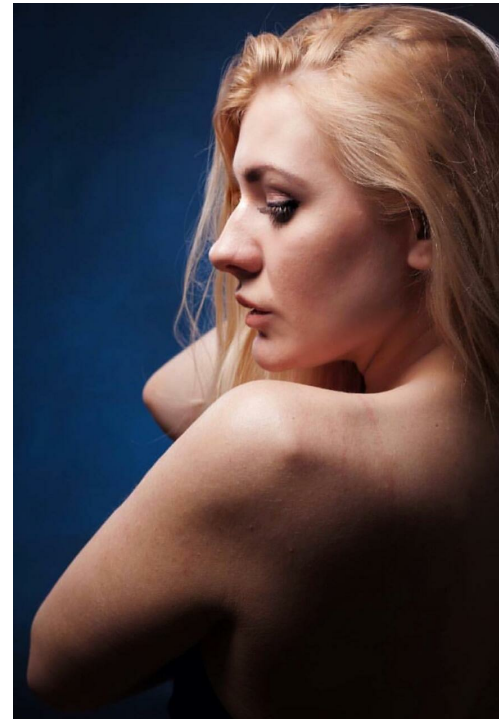

DIANA STA

altura: 173, peso: 63, pecho: 100, cintura: 64, caderas: 100
<https://podium.im/es/users/diana-sta>