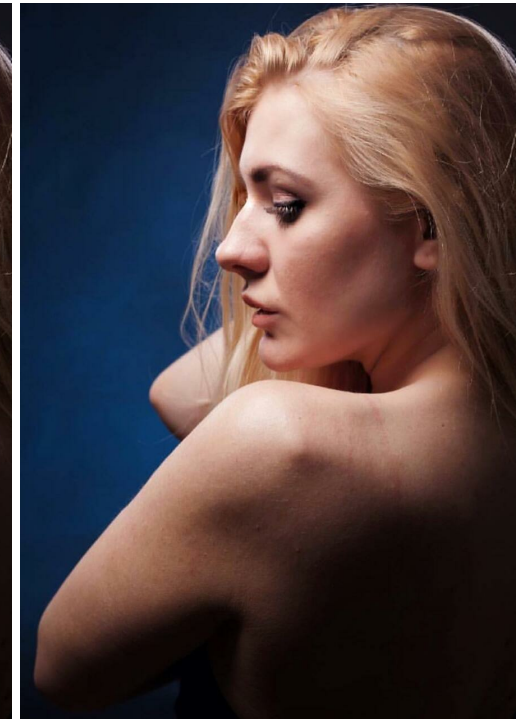

DIANA STA

altura: 173, peso: 63, pecho: 100, cintura: 64, caderas: 100
<https://podium.im/es/users/diana-sta>