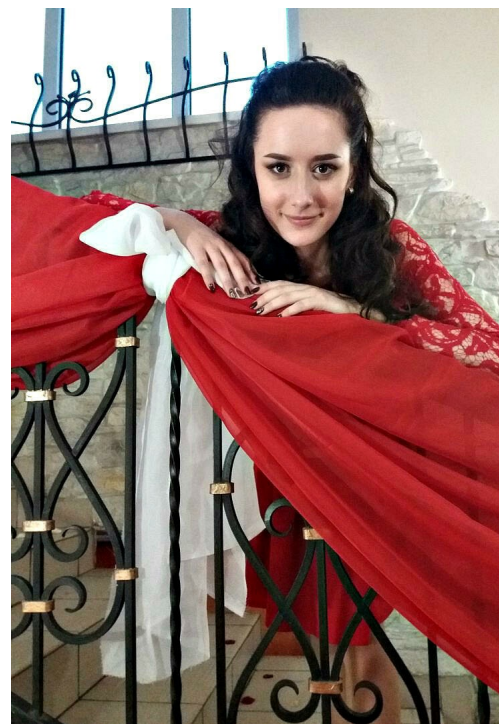

# ANNA SNIGIR'

зріст: 180, вага: 52, груди: 85, талія: 61, стегна: 90  
<https://podium.im/ua/models/anna-snigir1>