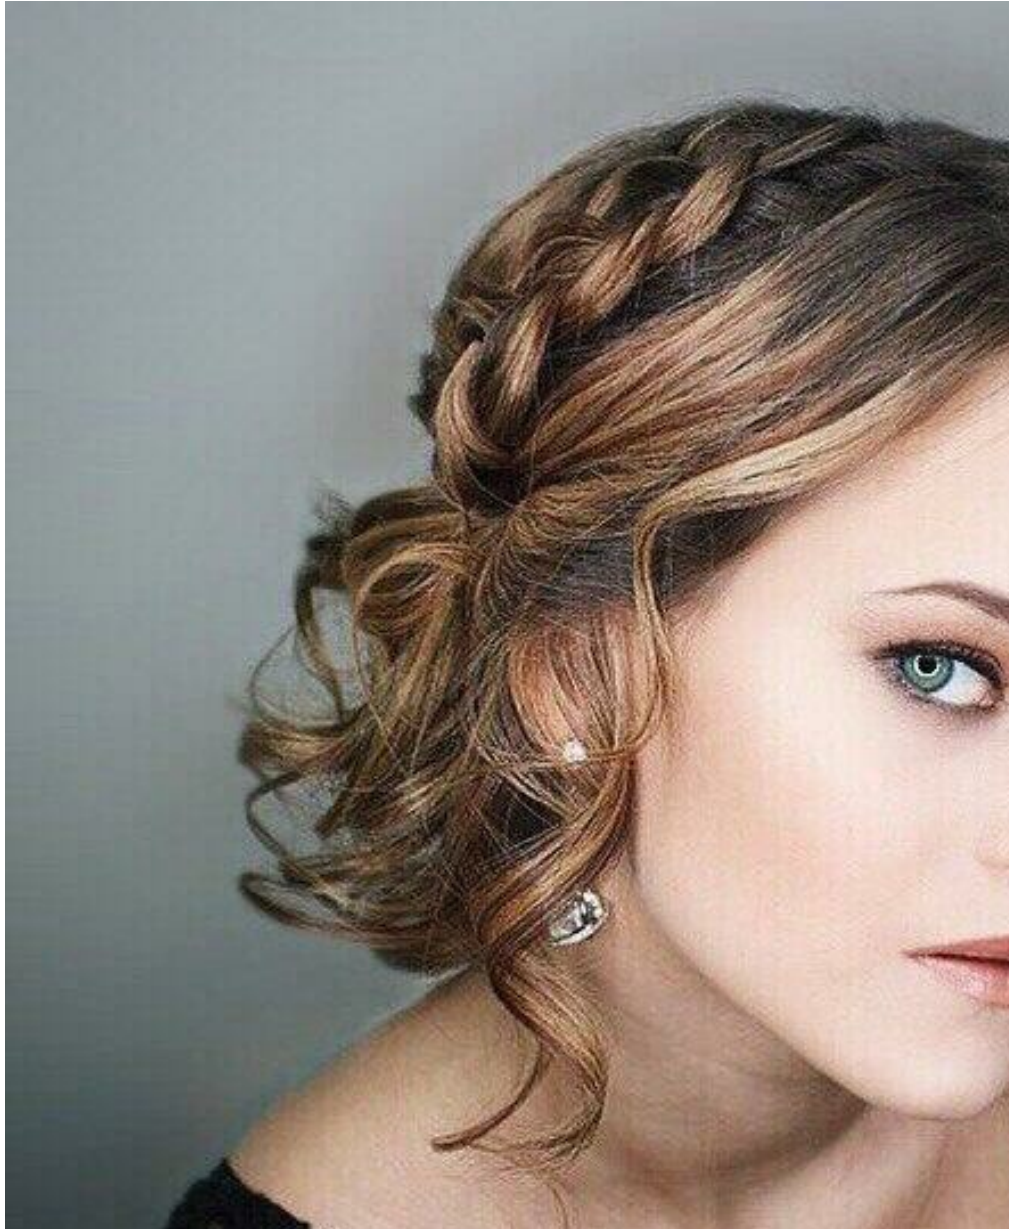

MARIA IVANOVA

altura: 164, peso: 48, pecho: 87, cintura: 58, caderas: 90
<https://podium.im/es/models/marya7508>