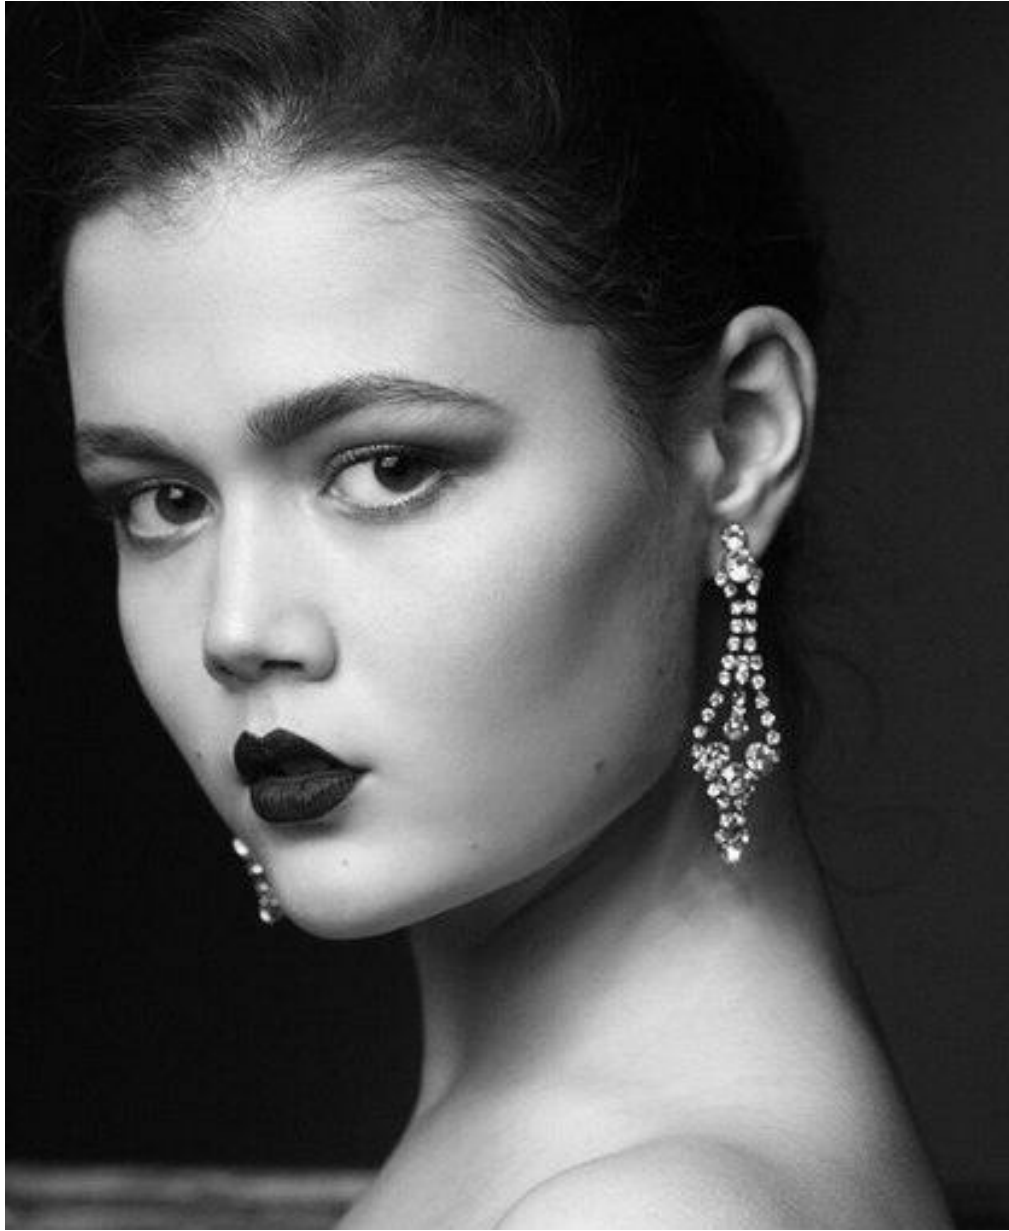

# TANA MAKAROVA

身高: 168, 胸围: 54, 腰围: 87, 臀围: 70, 鞋码: 91  
<https://podium.im/cn/models/2548420>