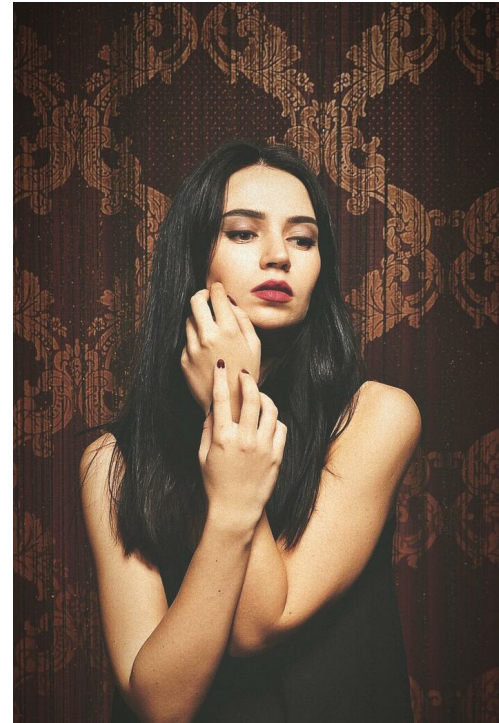

ASA SK

altura: 172, peso: 48, pecho: 86, cintura: 59, caderas: 88
<https://podium.im/es/models/jasja-sk>