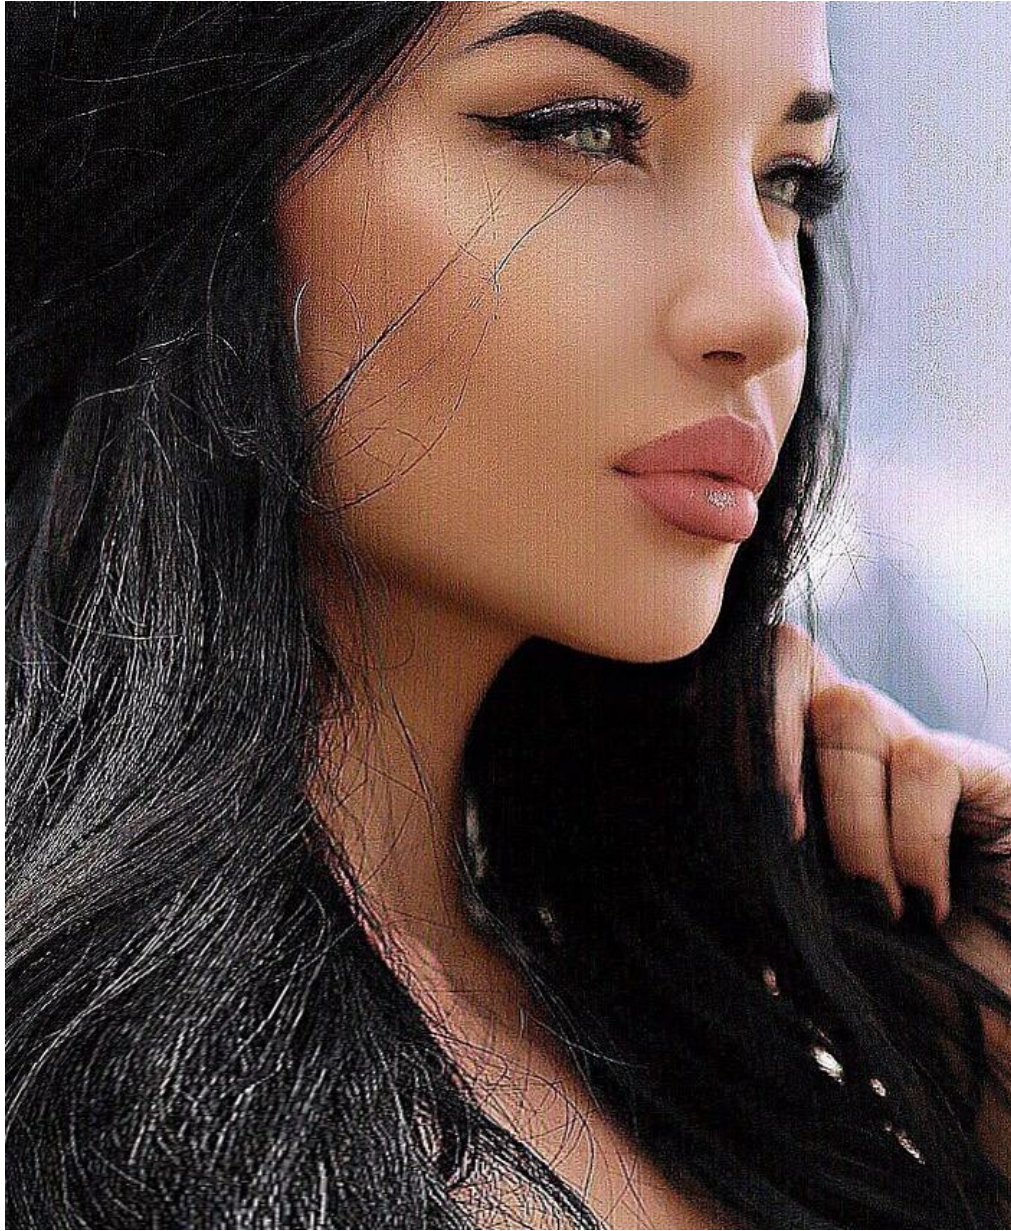

DIANA DI

altura: 165, peso: 45, pecho: 90, cintura: 60, caderas: 90
<https://podium.im/es/models/marifatt123mailru>