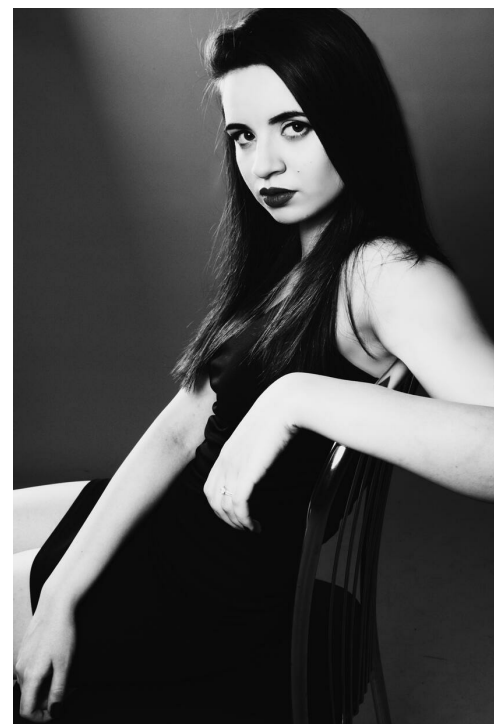

MARIJA SAMOJLOVA

altura: 175, peso: 51, pecho: 87, cintura: 61, caderas: 89
https://podium.im/es/models/maria_samojlova