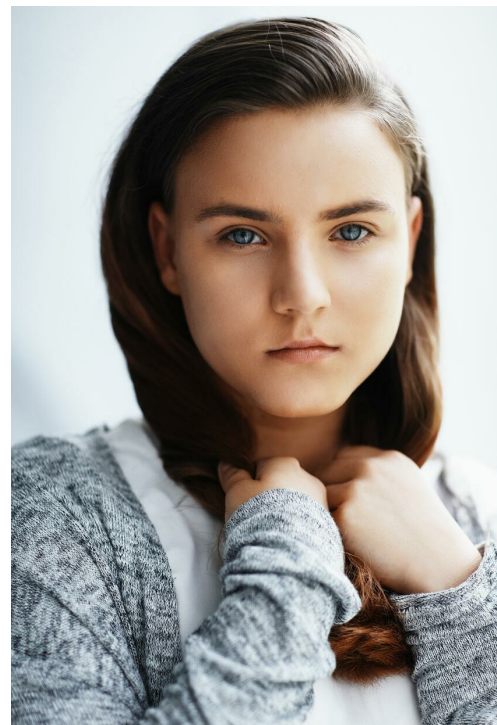

NASTA KULIKOVA

рост: 156, вес: 51, грудь: 80, талия: 64, бедра: 88

<https://podium.im/en/models/2555027>