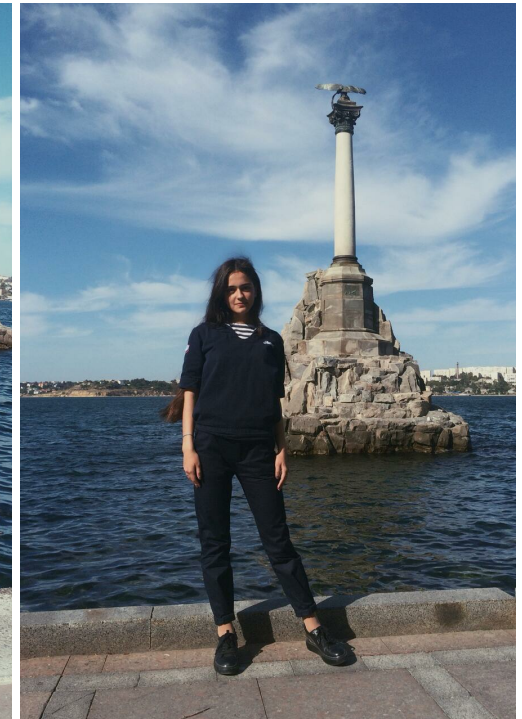

# ELIZAVETA KLIMOVA

altura: 171, peso: 53, pecho: 83, cintura: 63, caderas: 90  
[https://podium.im/es/models/li\\_klim](https://podium.im/es/models/li_klim)