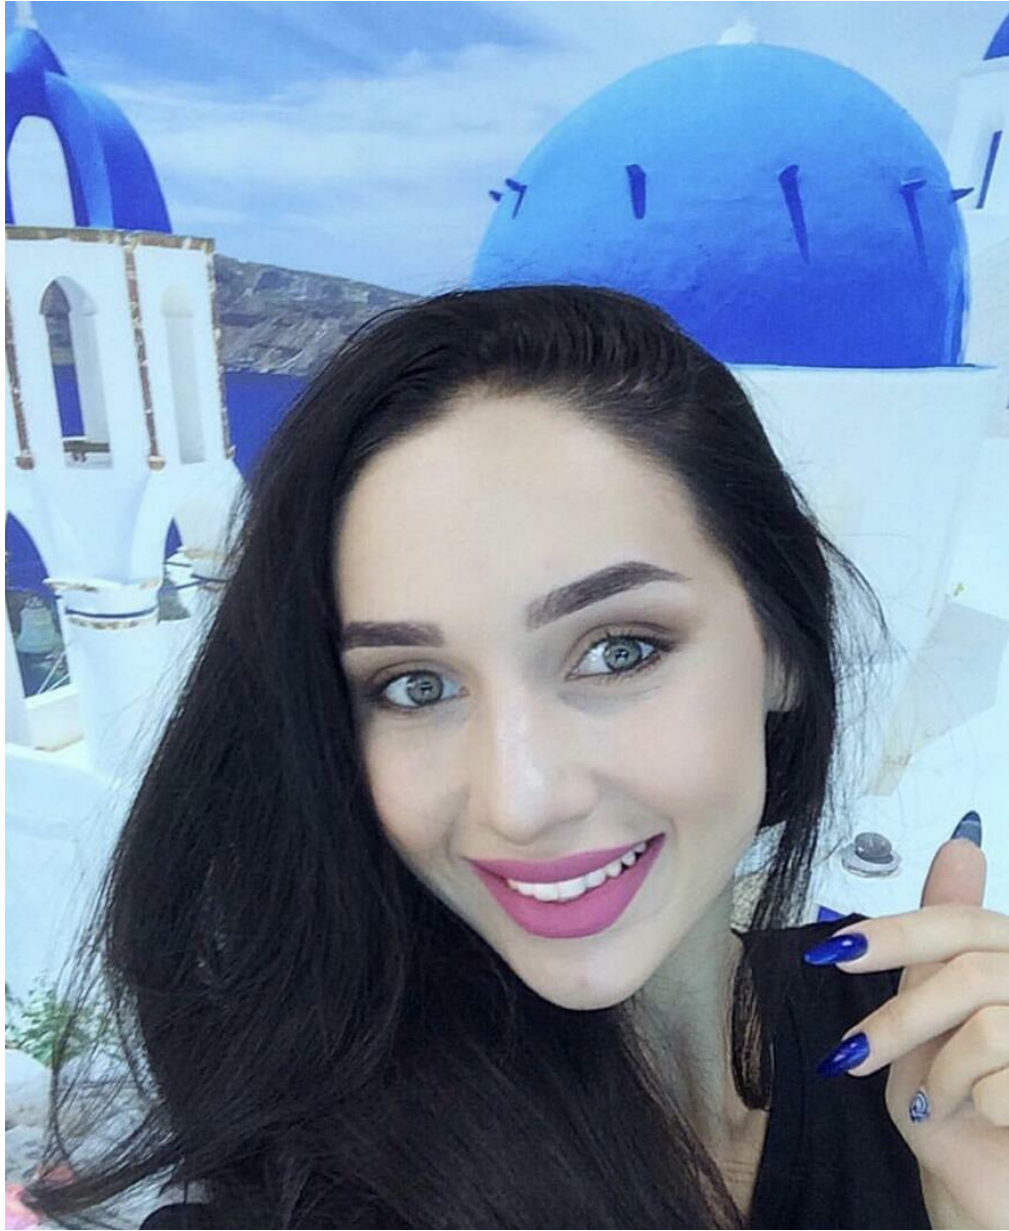

DARIA KALAJCIDU

altura: 170, peso: 53, pecho: 88, cintura: 61, caderas: 90
<https://podium.im/es/models/darija-kalajcidu>