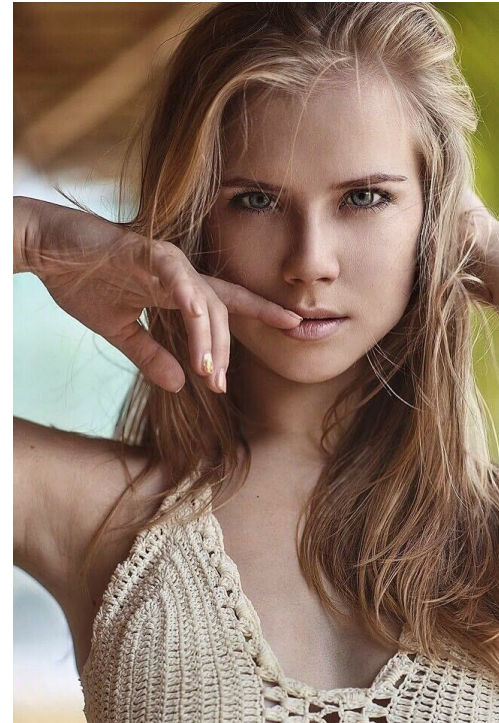

MARIA MARTYNOVA

altura: 168, peso: 50, pecho: 85, cintura: 60, caderas: 90
<https://podium.im/es/models/marymartballet>