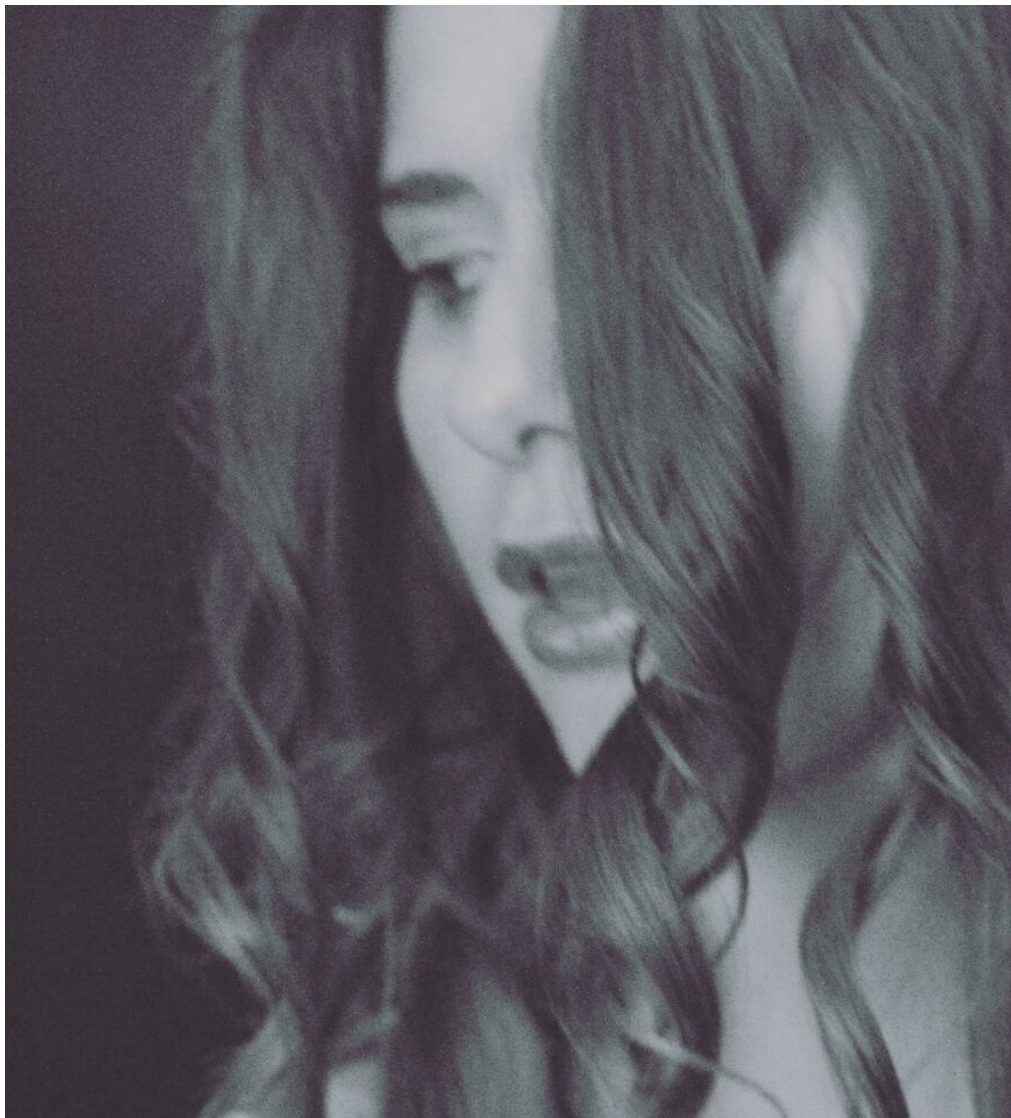

ALEKSANDRA ZILICKINA

Größe: 165, Gewicht: 48, Brust: 82, Taille: 64, Hüfte: 91
<https://podium.im/de/models/aleksandra-zhilichkina>