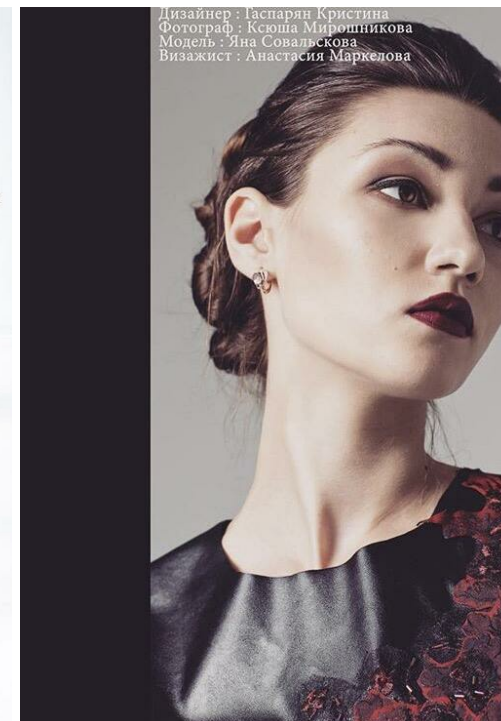

ANA SOVAL'SKOVA

Дизайнер : Гаспарян Кристина
Фотограф : Ксюша Мирошникова
Модель : Яна Совальскова
Визажист : Анастасия Маркелова

Дизайнер : Гаспарян Кристина
Фотограф : Ксюша Мирошникова
Модель : Яна Совальскова
Визажист : Анастасия Маркелова

altura: 174, peso: 50, pecho: 85, cintura: 60, caderas: 87

<https://podium.im/es/models/jana-sovalskova>