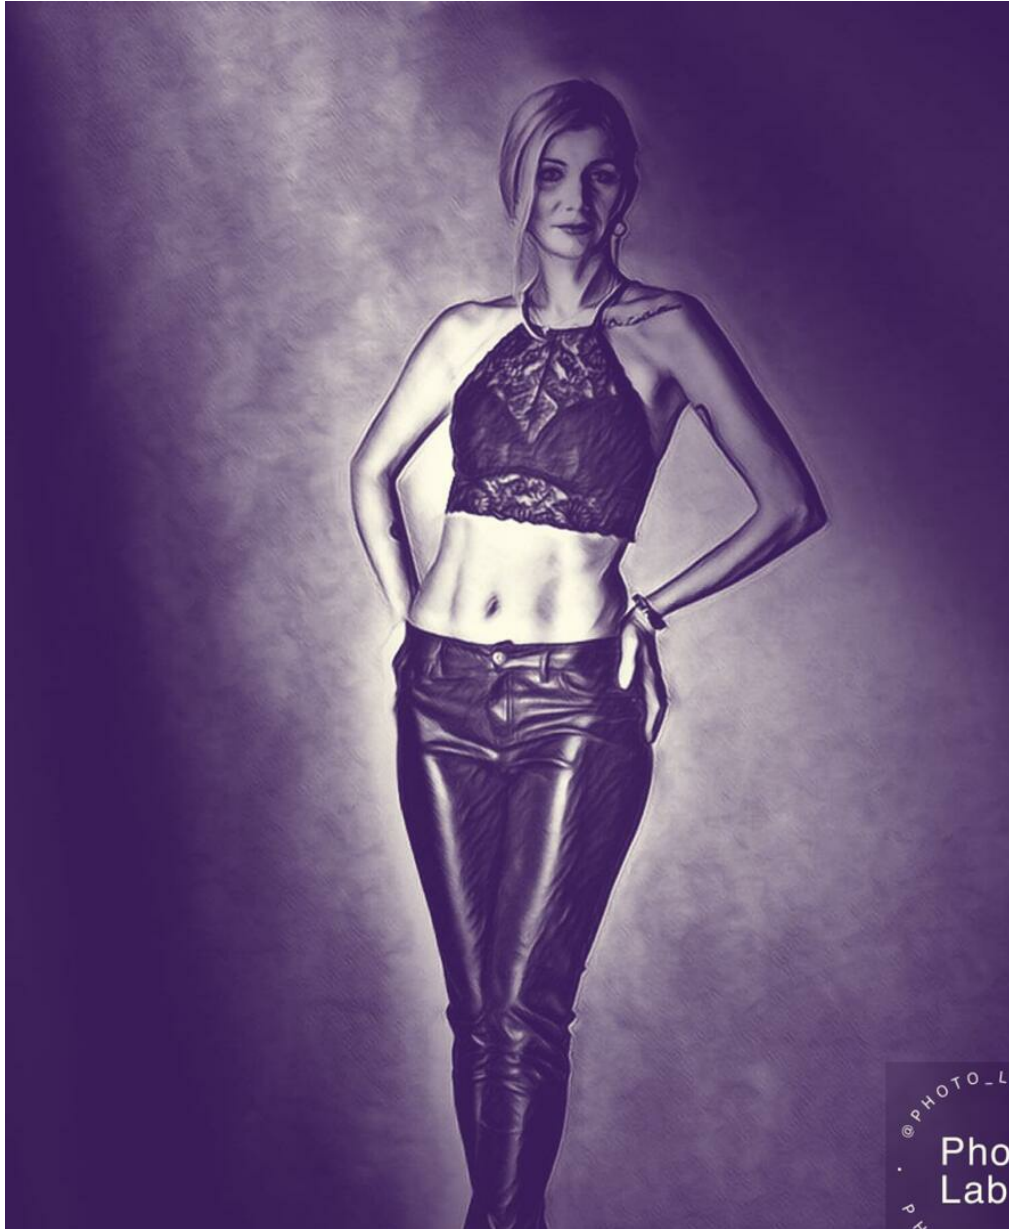

ANNA ZAIKA

altura: 173, peso: 58, pecho: 86, cintura: 62, caderas: 89
<https://podium.im/es/models/anna-zaika>