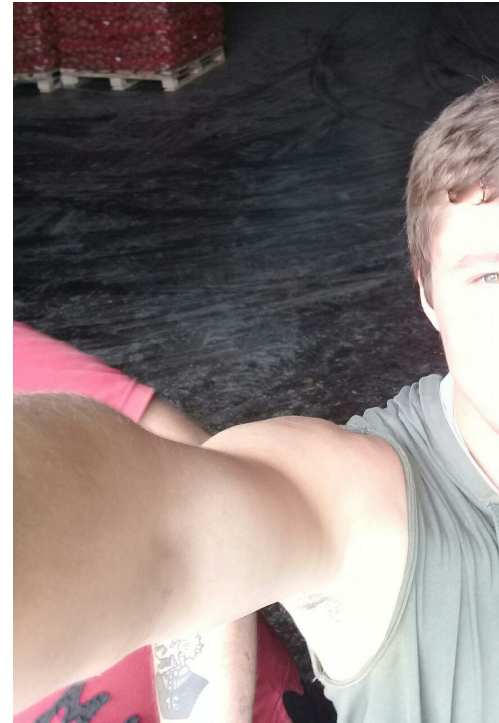

VIOREL ROTAR'

Größe: 180, Gewicht: 78, Brust: 110, Taille: 83, Hüfte: 92
<https://podium.im/de/models/viorel-rotar>