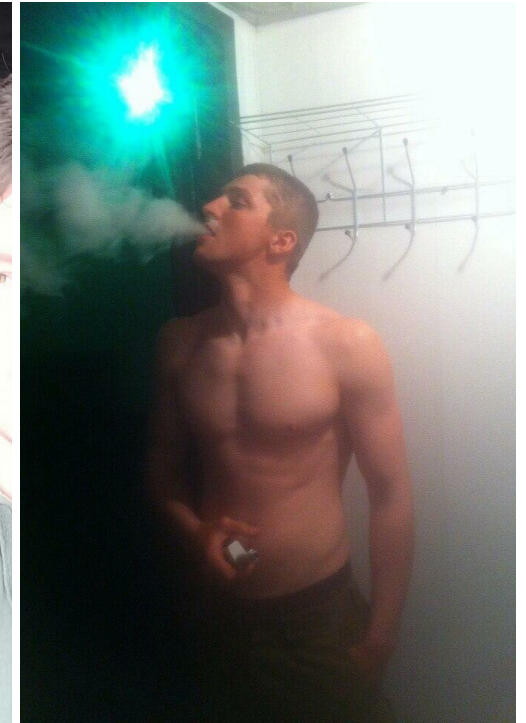

VIOREL ROTAR'

Größe: 180, Gewicht: 78, Brust: 110, Taille: 83, Hüfte: 92
<https://podium.im/de/models/viorel-rotar>