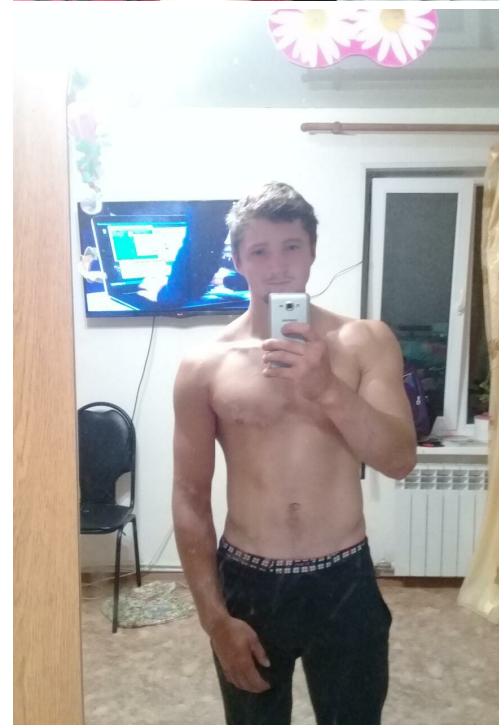

VIOREL ROTAR'

Größe: 180, Gewicht: 78, Brust: 110, Taille: 83, Hüfte: 92
<https://podium.im/de/models/viorel-rotar>