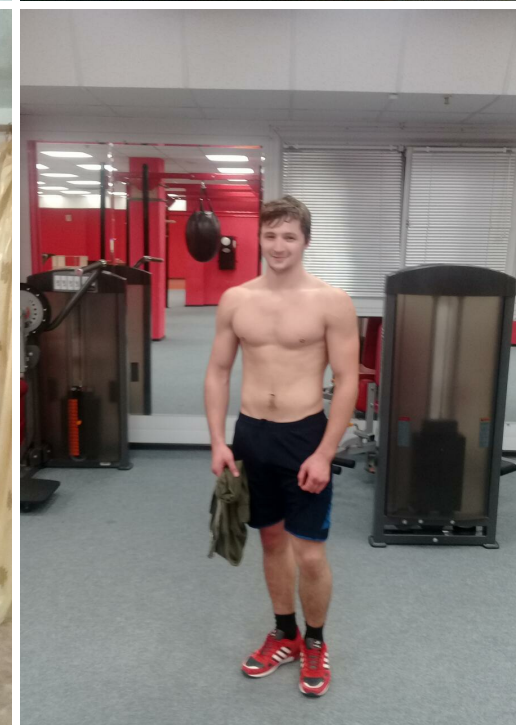

VIOREL ROTAR'

Größe: 180, Gewicht: 78, Brust: 110, Taille: 83, Hüfte: 92
<https://podium.im/de/models/viorel-rotar>