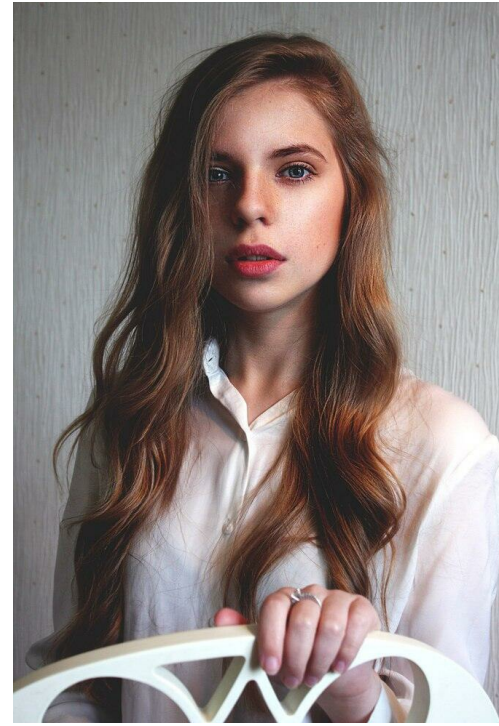

LIZA BULATOVA

зріст: 165, вага: 49, груди: 75, талія: 60, стегна: 87
<https://podium.im/ua/models/bulatova>