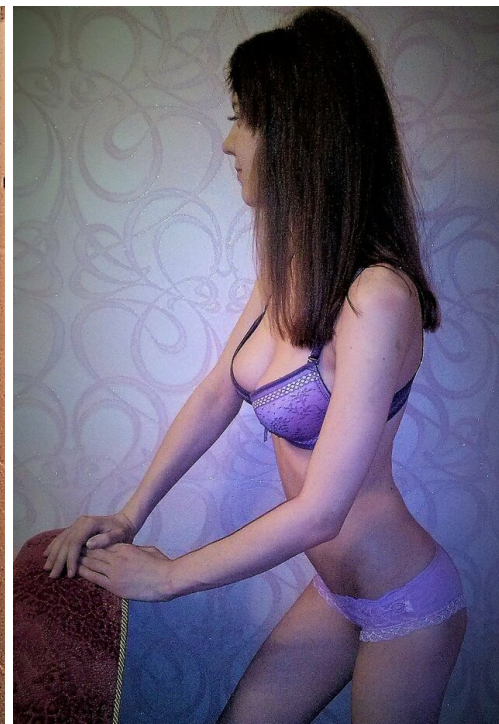

# EVELINA P.

altura: 175, peso: 46, pecho: 85, cintura: 58, caderas: 84  
<https://podium.im/es/models/evelina-p>