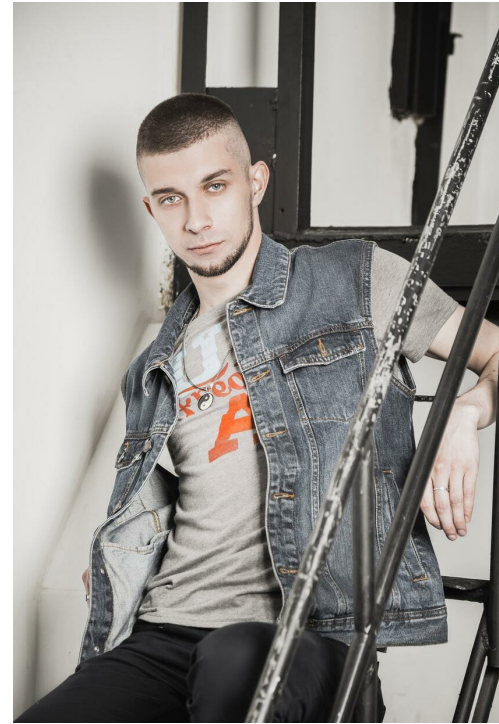

EDUARD MATVEEV

altura: 181, peso: 64, pecho: 90, cintura: 60, caderas: 90
<https://podium.im/es/models/ed-matveev>