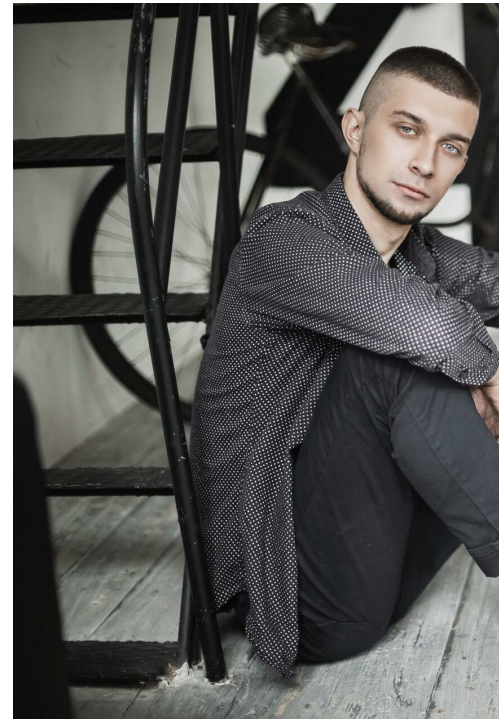

EDUARD MATVEEV

altura: 181, peso: 64, pecho: 90, cintura: 60, caderas: 90
<https://podium.im/es/models/ed-matveev>