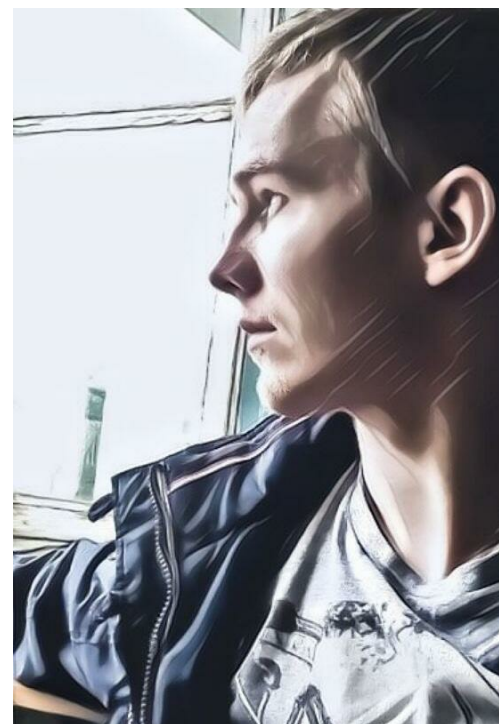

МАКСИМ СИМОНЕНКО

Größe: 174, Gewicht: 60, Brust: 102, Taille: 69, Hüfte: 90
<https://podium.im/de/models/maksim-simonenko>