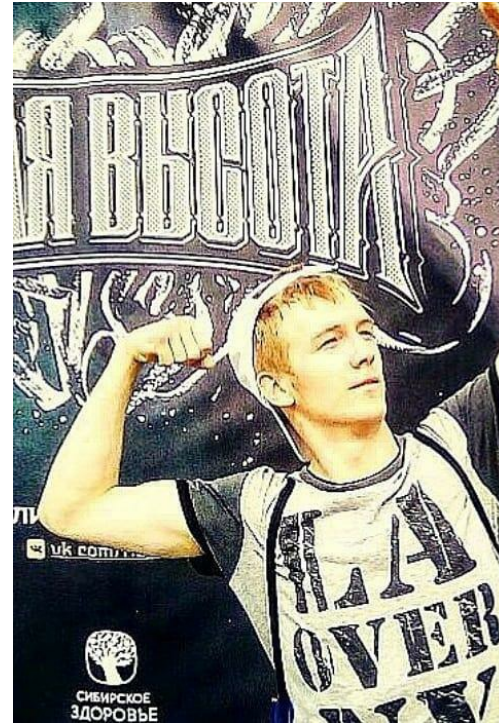

МАКСИМ СИМОНЕНКО

Größe: 174, Gewicht: 60, Brust: 102, Taille: 69, Hüfte: 90
<https://podium.im/de/models/maksim-simonenko>