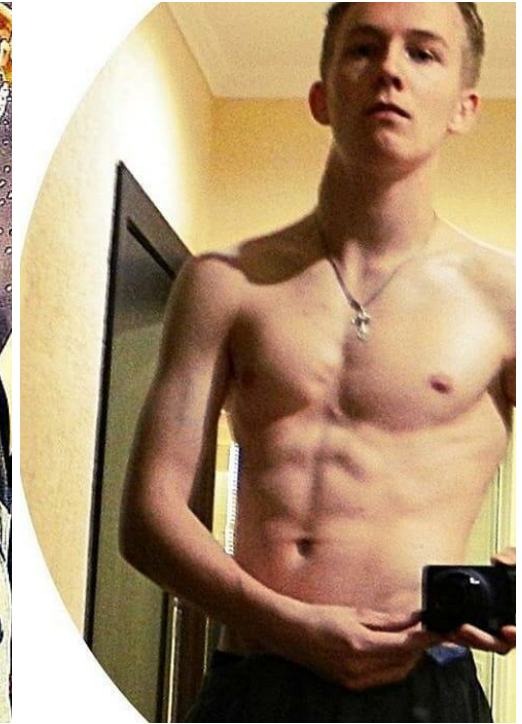

МАКСИМ СИМОНЕНКО

Größe: 174, Gewicht: 60, Brust: 102, Taille: 69, Hüfte: 90
<https://podium.im/de/models/maksim-simonenko>