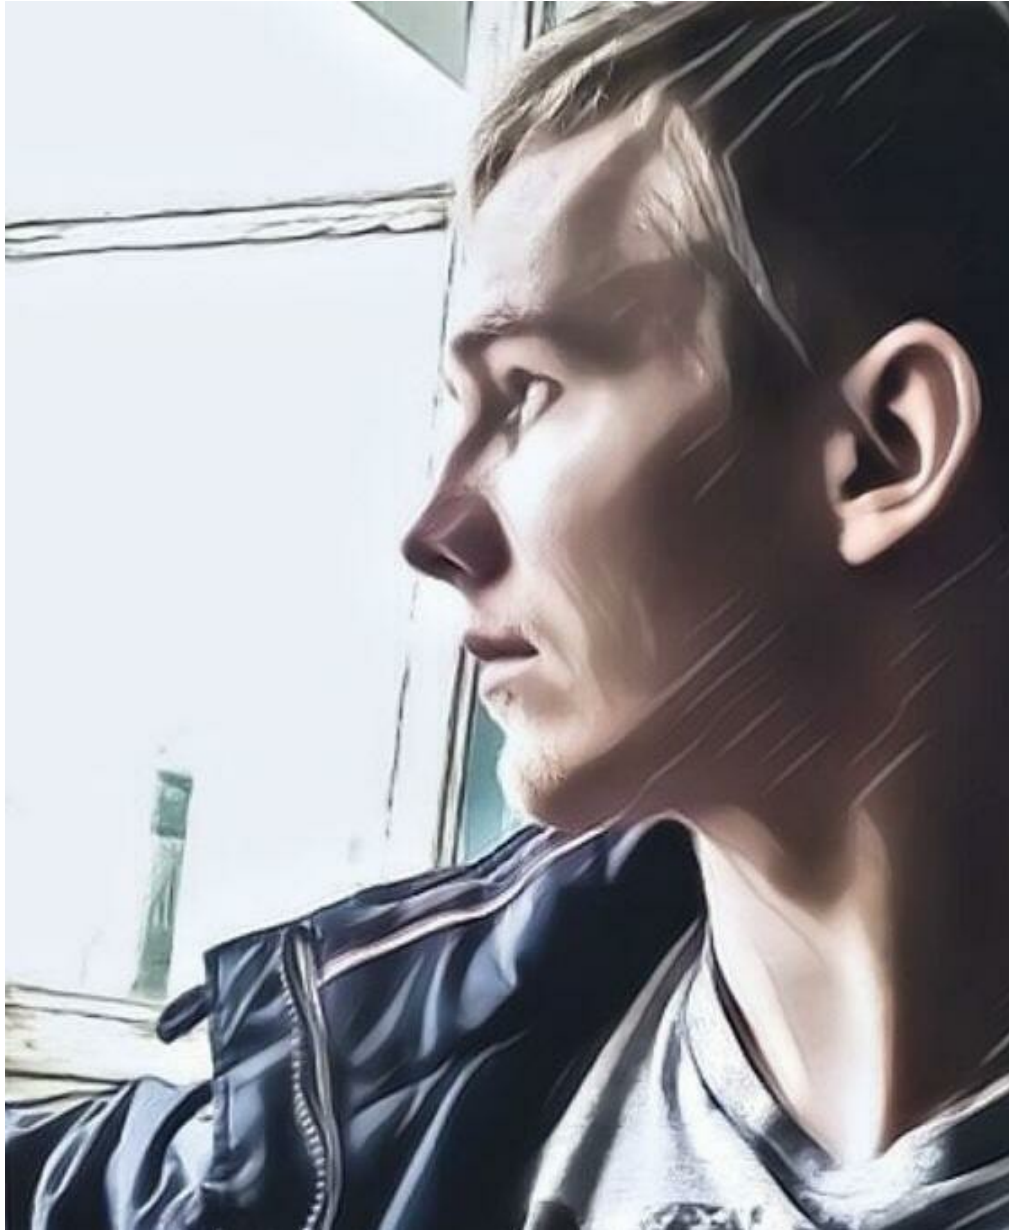

МАКСИМ СИМОНЕНКО

Größe: 174, Gewicht: 60, Brust: 102, Taille: 69, Hüfte: 90
<https://podium.im/de/models/maksim-simonenko>